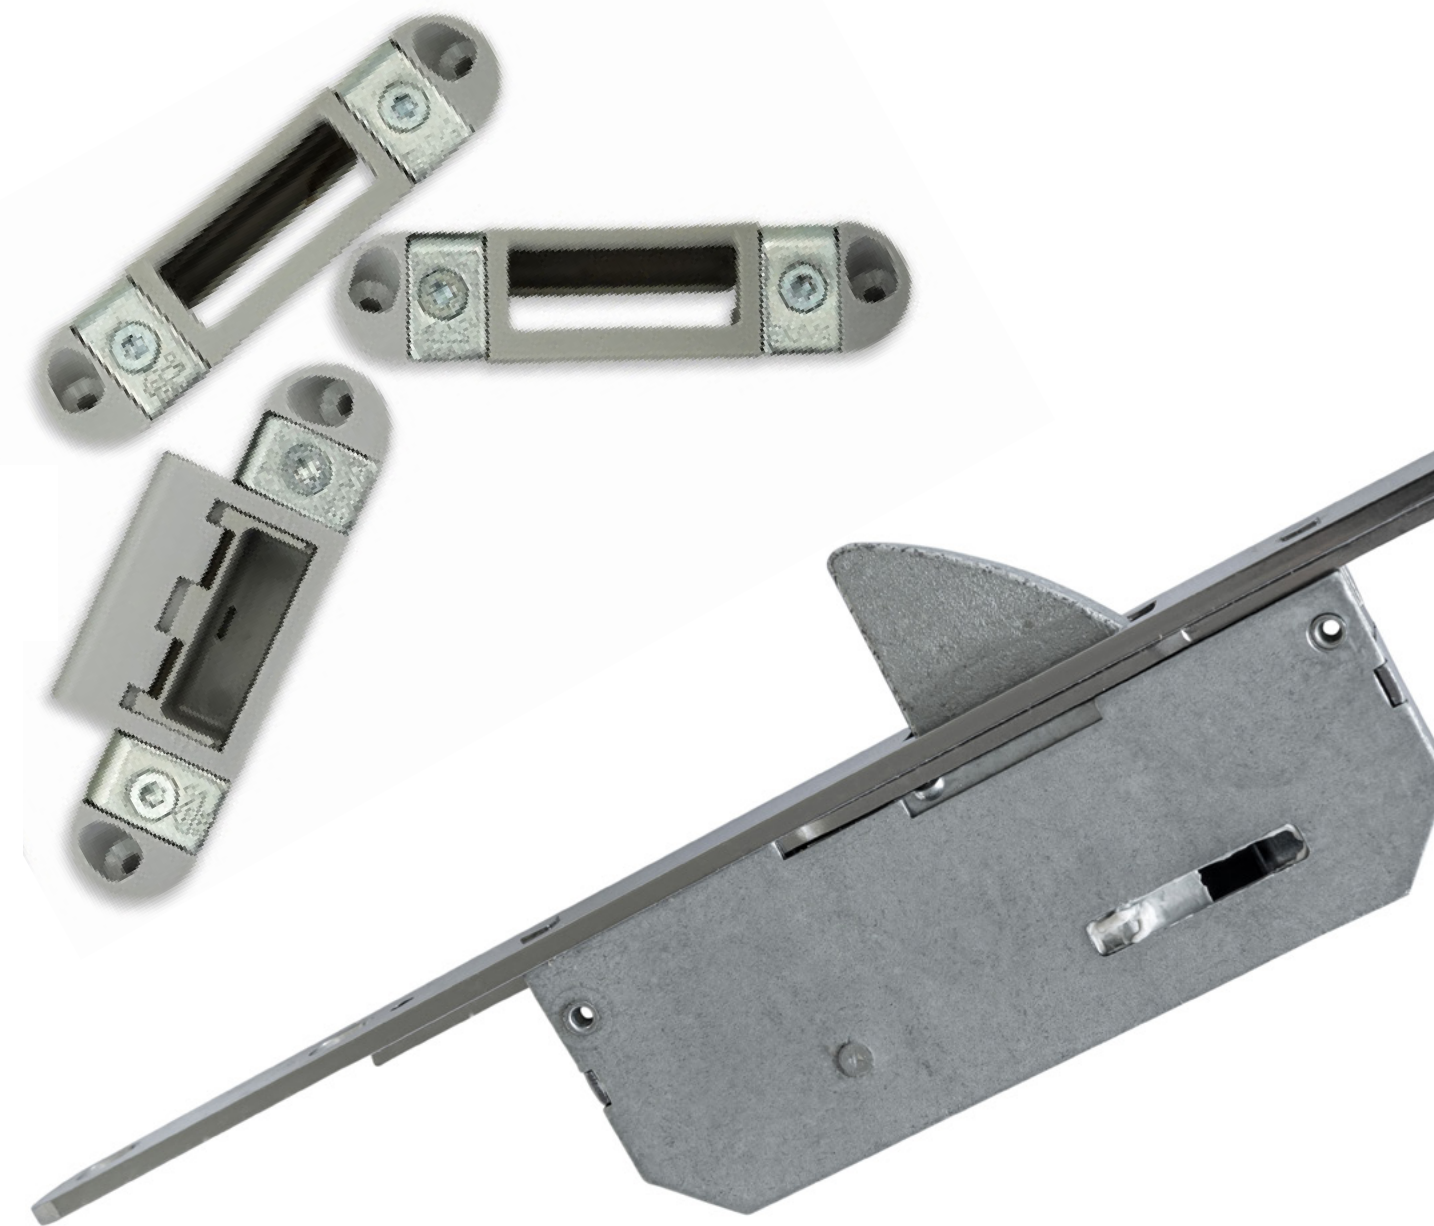

Geen omkijken, innovatief én betrouwbaar

De BUVA homecare systemen zijn een verzameling BUVA producten die zodanig op elkaar zijn afgestemd, dat een optimale samenwerking ontstaat. Dit leidt tot een duurzame, gezonde en veilige woonomgeving. De homecare systemen worden standaard geleverd met bijbehorend onderhoudsabonnement waarbij naast een 24/7 beschikbare storingsdienst ook 10 jaar product- en prestatiegarantie wordt geboden.

Elk systeem begint in de basis met BUVA PreSet hang- en sluitwerk voor ramen en deuren. Hiermee wordt de woning optimaal afgesloten en vindt er minimaal warmteverlies plaats. Een belangrijke basis voor BENG- en NOM-woningen. Naast de hoge eisen van wind- en waterdichtheid zijn de producten volledig getest op functionaliteit en veiligheid. De PreSet voldoet aan alle gestelde eisen vanuit het Bouwbesluit.

De producten uit de PreSet onderscheiden zich door de eenvoudige verwerkingswijze dat de functionaliteit van het raam- of deurelement significant verbetert. Om dit te garanderen, worden de BUVA producten doorlopend geoptimaliseerd. Regelgeving, faalkosten reductie en een rationeel verwerkingsproces zijn hier leidend in.

BUVA biedt 10 jaar
product- en prestatiegarantie