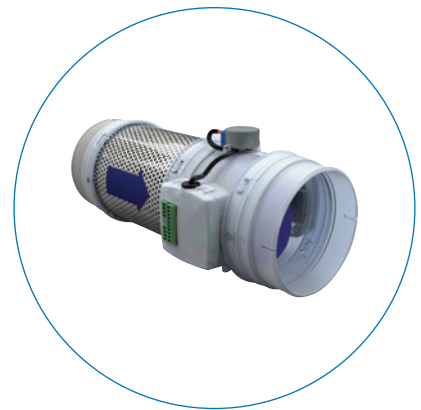

De Q-Stream 2.0 is een geluidsarm, energiezuinig, comfortverhogend en efficiënt ventilatiesysteem. Door zijn compacte afmetingen is het systeem makkelijk in te bouwen en daarmee geschikt voor zowel nieuwbouw als renovatie. Elke Q-Stream 2.0 is standaard voorzien van een vochtsensor en optioneel met een 2-zoneregeling. De Q-Stream 2.0 is er in 4 varianten, 2 online varianten en 2 offline varianten. Alle Q-Stream 2.0 woonhuisventilatoren zijn toepasbaar in BUVA's Vital Air System, het systeem met natuurlijke toevoer via de 'Stream'-roosters en mechanische afvoer.

Ventilatioeroosters

Alle 'Stream'-roosters zijn standaard mechanisch zelfregelend. Hierdoor komt er, onafhankelijk van de winddruk op de gevel, altijd de juiste hoeveelheid frisse lucht in de woning. Deze comfortabele manier van ventileren voorkomt tocht in de woning en bespaart energie. Het complete programma biedt voor elke situatie een passende oplossing!

Ontdek alles over de BUVA Q-Stream 2.0 woonhuisventilator:

- Online
- Kostenbesparend
- Hoge EPC-reductie / EI-verbetering
- Standaard vochtsensor
- 2-zoneregeling

BUVA ECOHEAT

BUVA FLEXSTREAM

BUVA SMARTVALVE