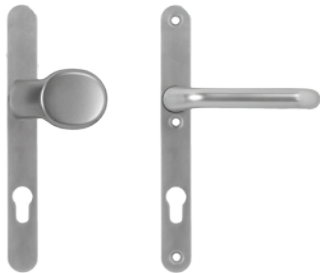

Beslag voor kunststof deurelementen

Voordeurgarnituur Small-Line