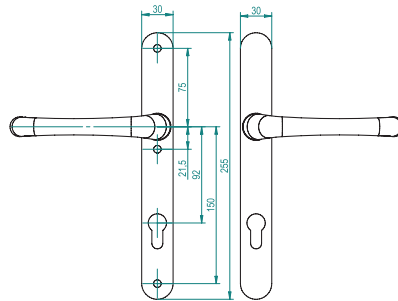

Maatvoering