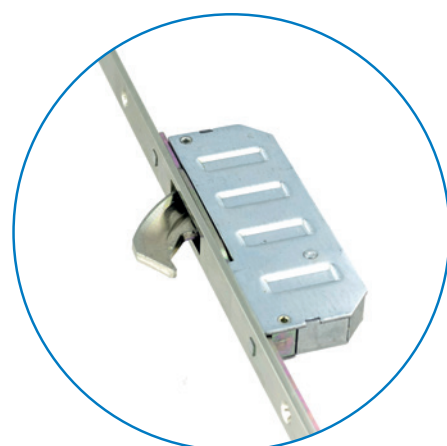

BUVA Meerpuntssluitingen 1660-1669
voor kunststof deurelementen

Optimaal bedieningsgemak
en veilige sluiting

BUVA
BRENGT BOUWEN VERDER

Meerpuntssluitingen 1660-1669 voor kunststof deurelementen

BUVA meerpuntssluitingen 1660-1669 voor perfect veilig sluitende deuren met een optimaal bedieningsgemak. Door de robuuste haakschoten (2 of 3, afhankelijk van de deurhoogte) wordt de deur veilig afgesloten.

De 6 mm afgeschuinde haakschoten garanderen een optimale aantrekking in de kaderprofielen en voorkomen lucht/water- en geluidslekken. Dit heeft niet alleen een hoger comfort maar draagt belangrijk bij aan de energieprestatie van het element.

Optimaal bedieningsgemak
en veilige sluiting

De BUVA meerpuntssluitingen 1660-1669 zijn leverbaar in **sleutel- of krukbediende** uitvoering. De sleutelbediende uitvoering is uitermate geschikt voor toepassing in voordeuren met een knop- of greepgarnituur aan de buitenzijde. De sleutelbediende uitvoering is geschikt voor achterdeuren of balkondeuren. Na ontgrendeling met de sleutel is de deurkruk aan beide zijden bedienbaar, de vergrendeling vindt plaats met de deurkruk en wordt vergrendeld over de sleutel.

De **sleutelbediende** uitvoering is ook leverbaar met een geïntegreerde kierstandhouder die vanaf de buitenzijde met de sleutelbediening is op te heffen. Buitensluiting behoort daarmee tot het verleden en vanaf de binnenzijde kan de extra veiligheid van de kierstandhouder optimaal gebruikt worden.