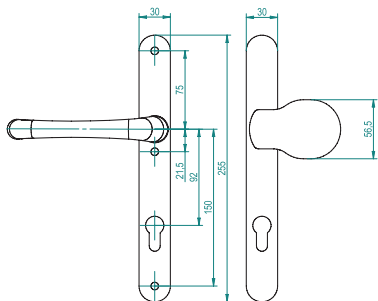

Maatvoering