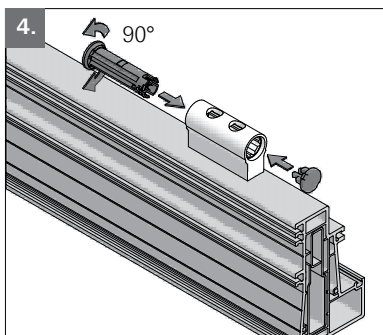

BUVA Atlas Poly Ultra[®] Montagehandleiding

BUVA Atlas Poly Ultra binnendraaiend

Montage

Nastellen

Demonteren

CE

Roto Frank AG 13 EN 1935:2002
 Eintrachstr. 95 1309
 42551 Velbert VE/Door/117H, 117NN/
 2-part door hinge, Nr. 001/CPR/2013-05-29
 for doors in emergency
 access routes
 117NN

EN 1935:2002	4	7	7	0	1	4	1	14
--------------	---	---	---	---	---	---	---	----

BUVA Atlas Poly Ultra buitendraaiend

Montage

Nastellen

Demonteren

CE

Roto Frank AG 13 EN 1935:2002
 Eintrachstr. 95 1309
 42551 Velbert VE/Door/117H, 117NN/
 2-part door hinge, for doors in emergency
 access routes Nr. 001/CP/2013-05-29
 117H