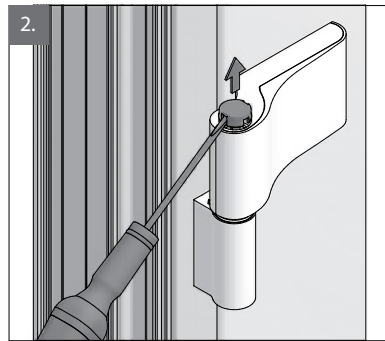

EN 1935:2002	4	7	7	0	1	4	1	14
--------------	---	---	---	---	---	---	---	----

BUVA Atlas Poly Ultra buitendraaiend

Montage

Nastellen

Demonteren

CE

Roto Frank AG 13 EN 1935:2002
 Eintrachstr. 95 1309
 42551 Velbert VE/Door/117H, 117NN/
 2-part door hinge, for doors in emergency
 access routes Nr. 001/CP/2013-05-29
 117H