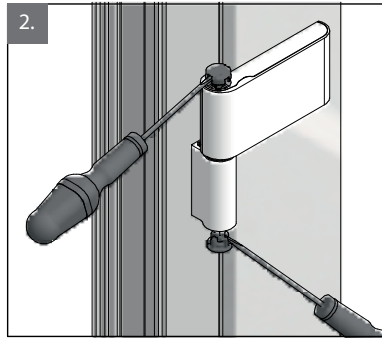

BUVA Atlas Poly Ultra[®] Montagehandleiding

BUVA Atlas Poly Ultra binnendraaiend

Montage

Nastellen

Demonteren

CE

Roto Frank AG 13 EN 1935:2002
 Eintrachstr. 95 1309
 42551 Velbert VE/Door/117H, 117NN/
 2-part door hinge, Nr. 001/CPR/2013-05-29
 for doors in emergency
 access routes
 117NN

EN 1935:2002	4	7	7	0	1	4	1	14
--------------	---	---	---	---	---	---	---	----

BUVA Atlas Poly Ultra buitendraaiend

Montage

Nastellen

Demonteren

CE

Roto Frank AG 13 EN 1935:2002
 Eintrachstr. 95 1309
 42551 Velbert VE/Door/117H, 117NN/
 2-part door hinge, for doors in emergency
 access routes Nr. 001/CP/2013-05-29
 117H