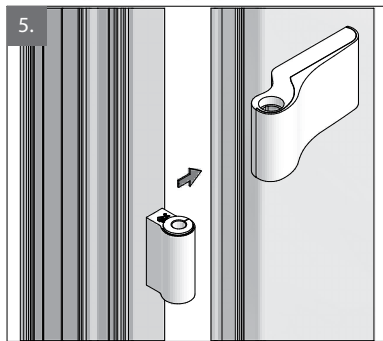

BUVA Atlas Poly Ultra[®] Montagehandleiding

BUVA Atlas Poly Ultra binnendraaiend

Montage

Nastellen

Demonteren

CE

Roto Frank AG 13 EN 1935:2002
 Eintrachstr. 95 1309
 42551 Velbert VE/Door/117H, 117NN/
 2-part door hinge, Nr. 001/CPR/2013-05-29
 for doors in emergency
 access routes
 117NN

EN 1935:2002	4	7	7	0	1	4	1	14
--------------	---	---	---	---	---	---	---	----

BUVA Atlas Poly Ultra buitendraaiend

Montage

Nastellen

Demonteren

CE

Roto Frank AG 13 EN 1935:2002
 Eintrachstr. 95 1309
 42551 Velbert VE/Door/117H, 117NN/
 2-part door hinge, for doors in emergency
 access routes Nr. 001/CP/2013-05-29
 117H