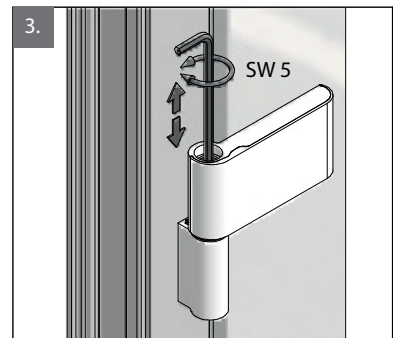

BUVA Atlas Poly Ultra[®] Montagehandleiding

BUVA Atlas Poly Ultra binnendraaiend

Montage

Nastellen

Demonteren

CE

Roto Frank AG 13 EN 1935:2002
 Eintrachstr. 95 1309
 42551 Velbert VE/Door/117H, 117NN/
 2-part door hinge, Nr. 001/CPR/2013-05-29
 for doors in emergency
 access routes
 117NN

EN 1935:2002	4	7	7	0	1	4	1	14
--------------	---	---	---	---	---	---	---	----

BUVA Atlas Poly Ultra buitendraaiend

Montage

Nastellen

Demonteren

CE

Roto Frank AG 13 EN 1935:2002
 Eintrachstr. 95 1309
 42551 Velbert VE/Door/117H, 117NN/
 2-part door hinge, for doors in emergency
 access routes Nr. 001/CP/2013-05-29
 117H