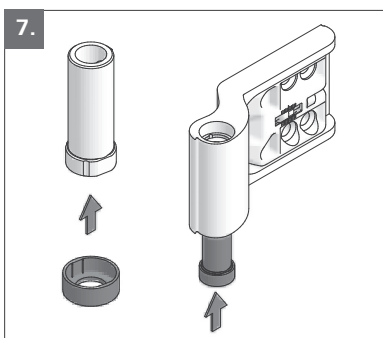

BUVA Atlas Poly Ultra[®] Montagehandleiding

BUVA Atlas Poly Ultra binnendraaiend

Montage

Nastellen

Demonteren

CE

Roto Frank AG 13 EN 1935:2002
 Eintrachstr. 95 1309
 42551 Velbert VE/Door/117H, 117NN/
 2-part door hinge, Nr. 001/CPR/2013-05-29
 for doors in emergency
 access routes
 117NN

EN 1935:2002	4	7	7	0	1	4	1	14
--------------	---	---	---	---	---	---	---	----

BUVA Atlas Poly Ultra buitendraaiend

Montage

Nastellen

Demonteren

CE

Roto Frank AG 13 EN 1935:2002
 Eintrachstr. 95 1309
 42551 Velbert VE/Door/117H, 117NN/
 2-part door hinge, for doors in emergency
 access routes Nr. 001/CP/2013-05-29
 117H