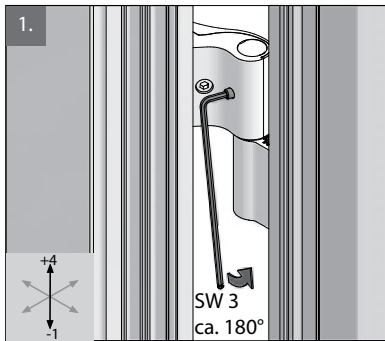

BUVA Atlas Poly Ultra[®] Montagehandleiding

BUVA Atlas Poly Ultra binnendraaiend

Montage

Nastellen

Demonteren

CE

Roto Frank AG 13 EN 1935:2002
 Eintrachstr. 95 1309
 42551 Velbert VE/Door/117H, 117NN/
 2-part door hinge, Nr. 001/CPR/2013-05-29
 for doors in emergency
 access routes
 117NN

EN 1935:2002	4	7	7	0	1	4	1	14
--------------	---	---	---	---	---	---	---	----

BUVA Atlas Poly Ultra buitendraaiend

Montage

Nastellen

Demonteren

CE

Roto Frank AG 13 EN 1935:2002
 Eintrachstr. 95 1309
 42551 Velbert VE/Door/117H, 117NN/
 2-part door hinge, for doors in emergency
 access routes Nr. 001/CP/2013-05-29
 117H