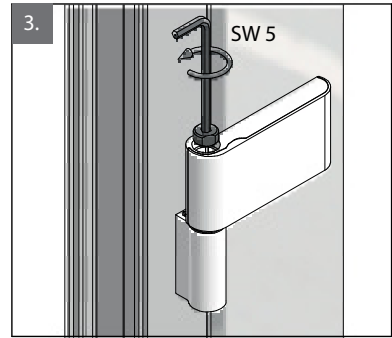

BUVA Atlas Poly Ultra[®] Montagehandleiding

BUVA Atlas Poly Ultra binnendraaiend

Montage

Nastellen

Demonteren

CE

Roto Frank AG 13 EN 1935:2002
 Eintrachstr. 95 1309
 42551 Velbert VE/Door/117H, 117NN/
 2-part door hinge, Nr. 001/CPR/2013-05-29
 for doors in emergency
 access routes
 117NN

EN 1935:2002	4	7	7	0	1	4	1	14
--------------	---	---	---	---	---	---	---	----

BUVA Atlas Poly Ultra buitendraaiend

Montage

Nastellen

Demonteren

CE

Roto Frank AG 13 EN 1935:2002
 Eintrachstr. 95 1309
 42551 Velbert VE/Door/117H, 117NN/
 2-part door hinge, for doors in emergency
 access routes Nr. 001/CP/2013-05-29
 117H