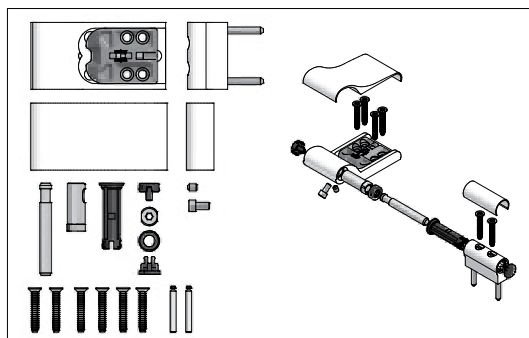

BUVA Atlas Poly Ultra[®] Montagehandleiding

BUVA Atlas Poly Ultra binnendraaiend

Montage

Nastellen

Demonteren

CE

Roto Frank AG 13 EN 1935:2002
 Eintrachstr. 95 1309
 42551 Velbert VE/Door/117H, 117NN/
 2-part door hinge, Nr. 001/CPR/2013-05-29
 for doors in emergency
 access routes
 117NN

EN 1935:2002	4	7	7	0	1	4	1	14
--------------	---	---	---	---	---	---	---	----

BUVA Atlas Poly Ultra buitendraaiend

Montage

Nastellen

Demonteren

CE

Roto Frank AG 13 EN 1935:2002
 Eintrachstr. 95 1309
 42551 Velbert VE/Door/117H, 117NN/
 2-part door hinge, for doors in emergency
 access routes Nr. 001/CP/2013-05-29
 117H