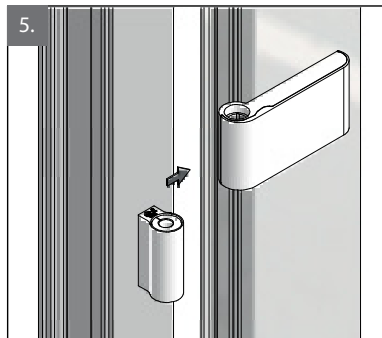

BUVA Atlas Poly Ultra[®] Montagehandleiding

BUVA Atlas Poly Ultra binnendraaiend

Montage

Nastellen

Demonteren

CE

Roto Frank AG 13 EN 1935:2002
 Eintrachstr. 95 1309
 42551 Velbert VE/Door/117H, 117NN/
 2-part door hinge, Nr. 001/CPR/2013-05-29
 for doors in emergency
 access routes
 117NN

EN 1935:2002	4	7	7	0	1	4	1	14
--------------	---	---	---	---	---	---	---	----

BUVA Atlas Poly Ultra buitendraaiend

Montage

Nastellen

Demonteren

CE

Roto Frank AG 13 EN 1935:2002
 Eintrachstr. 95 1309
 42551 Velbert VE/Door/117H, 117NN/
 2-part door hinge, for doors in emergency
 access routes Nr. 001/CP/2013-05-29
 117H