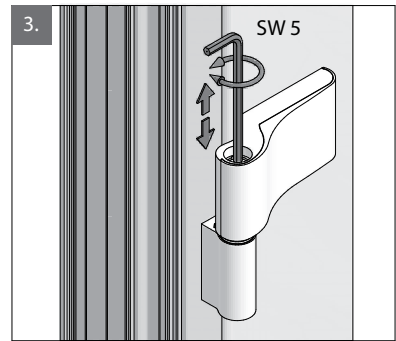

BUVA Atlas Poly Ultra[®] Montagehandleiding

BUVA Atlas Poly Ultra binnendraaiend

Montage

Nastellen

Demonteren

CE

Roto Frank AG 13 EN 1935:2002
 Eintrachstr. 95 1309
 42551 Velbert VE/Door/117H, 117NN/
 2-part door hinge, Nr. 001/CPR/2013-05-29
 for doors in emergency
 access routes
 117NN

EN 1935:2002	4	7	7	0	1	4	1	14
--------------	---	---	---	---	---	---	---	----

BUVA Atlas Poly Ultra buitendraaiend

Montage

Nastellen

Demonteren

CE

Roto Frank AG 13 EN 1935:2002
 Eintrachstr. 95 1309
 42551 Velbert VE/Door/117H, 117NN/
 2-part door hinge, for doors in emergency
 access routes Nr. 001/CP/2013-05-29
 117H