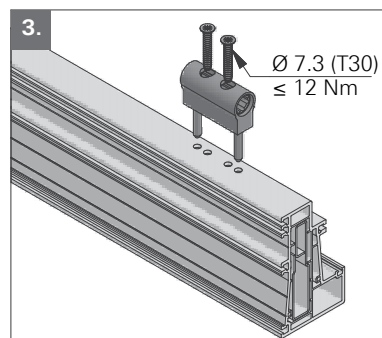

BUVA Atlas Poly Ultra[®] Montagehandleiding

BUVA Atlas Poly Ultra binnendraaiend

Montage

Nastellen

Demonteren

CE

Roto Frank AG 13 EN 1935:2002
 Eintrachstr. 95 1309
 42551 Velbert VE/Door/117H, 117NN/
 2-part door hinge, Nr. 001/CPR/2013-05-29
 for doors in emergency
 access routes
 117NN

EN 1935:2002	4	7	7	0	1	4	1	14
--------------	---	---	---	---	---	---	---	----

BUVA Atlas Poly Ultra buitendraaiend

Montage

Nastellen

Demonteren

CE

Roto Frank AG 13 EN 1935:2002
 Eintrachstr. 95 1309
 42551 Velbert VE/Door/117H, 117NN/
 2-part door hinge, for doors in emergency
 access routes Nr. 001/CP/2013-05-29
 117H