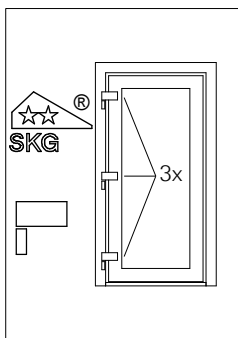

BUVA Atlas Poly Ultra[®] Montagehandleiding

BUVA Atlas Poly Ultra binnendraaiend

Montage

Nastellen

Demonteren

CE

Roto Frank AG 13 EN 1935:2002
 Eintrachstr. 95 1309
 42551 Velbert VE/Door/117H, 117NN/
 2-part door hinge, Nr. 001/CPR/2013-05-29
 for doors in emergency
 access routes
 117NN

EN 1935:2002	4	7	7	0	1	4	1	14
--------------	---	---	---	---	---	---	---	----

BUVA Atlas Poly Ultra buitendraaiend

Montage

Nastellen

Demonteren

CE

Roto Frank AG 13 EN 1935:2002
 Eintrachstr. 95 1309
 42551 Velbert VE/Door/117H, 117NN/
 2-part door hinge, for doors in emergency
 access routes Nr. 001/CP/2013-05-29
 117H