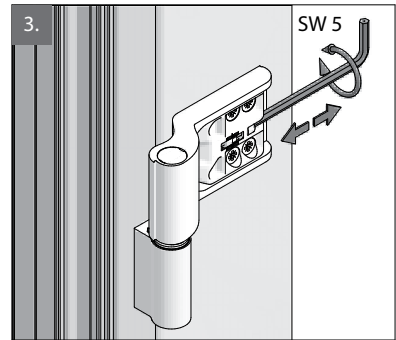

BUVA Atlas Poly Ultra[®] Montagehandleiding

BUVA Atlas Poly Ultra binnendraaiend

Montage

Nastellen

Demonteren

CE

Roto Frank AG 13 EN 1935:2002
 Eintrachstr. 95 1309
 42551 Velbert VE/Door/117H, 117NN/
 2-part door hinge, Nr. 001/CPR/2013-05-29
 for doors in emergency
 access routes
 117NN

EN 1935:2002	4	7	7	0	1	4	1	14
--------------	---	---	---	---	---	---	---	----

BUVA Atlas Poly Ultra buitendraaiend

Montage

Nastellen

Demonteren

CE

Roto Frank AG 13 EN 1935:2002
 Eintrachstr. 95 1309
 42551 Velbert VE/Door/117H, 117NN/
 2-part door hinge, for doors in emergency
 access routes Nr. 001/CP/2013-05-29
 117H