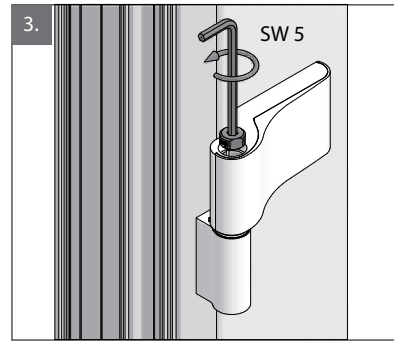

BUVA Atlas Poly Ultra[®] Montagehandleiding

BUVA Atlas Poly Ultra binnendraaiend

Montage

Nastellen

Demonteren

CE

Roto Frank AG 13 EN 1935:2002
 Eintrachstr. 95 1309
 42551 Velbert VE/Door/117H, 117NN/
 2-part door hinge, Nr. 001/CPR/2013-05-29
 for doors in emergency
 access routes
 117NN

EN 1935:2002	4	7	7	0	1	4	1	14
--------------	---	---	---	---	---	---	---	----

BUVA Atlas Poly Ultra buitendraaiend

Montage

Nastellen

Demonteren

CE

Roto Frank AG 13 EN 1935:2002
 Eintrachstr. 95 1309
 42551 Velbert VE/Door/117H, 117NN/
 2-part door hinge, for doors in emergency
 access routes Nr. 001/CP/2013-05-29
 117H