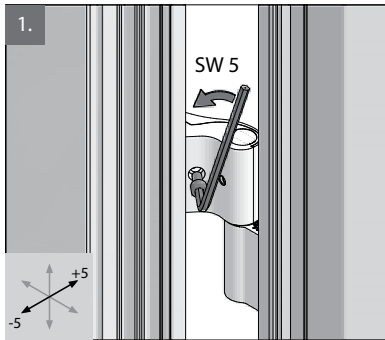

BUVA Atlas Poly Ultra[®] Montagehandleiding

BUVA Atlas Poly Ultra binnendraaiend

Montage

Nastellen

Demonteren

CE

Roto Frank AG 13 EN 1935:2002
 Eintrachstr. 95 1309
 42551 Velbert VE/Door/117H, 117NN/
 2-part door hinge, Nr. 001/CPR/2013-05-29
 for doors in emergency
 access routes
 117NN

EN 1935:2002	4	7	7	0	1	4	1	14
--------------	---	---	---	---	---	---	---	----

BUVA Atlas Poly Ultra buitendraaiend

Montage

Nastellen

Demonteren

CE

Roto Frank AG 13 EN 1935:2002
 Eintrachstr. 95 1309
 42551 Velbert VE/Door/117H, 117NN/
 2-part door hinge, for doors in emergency
 access routes Nr. 001/CP/2013-05-29
 117H