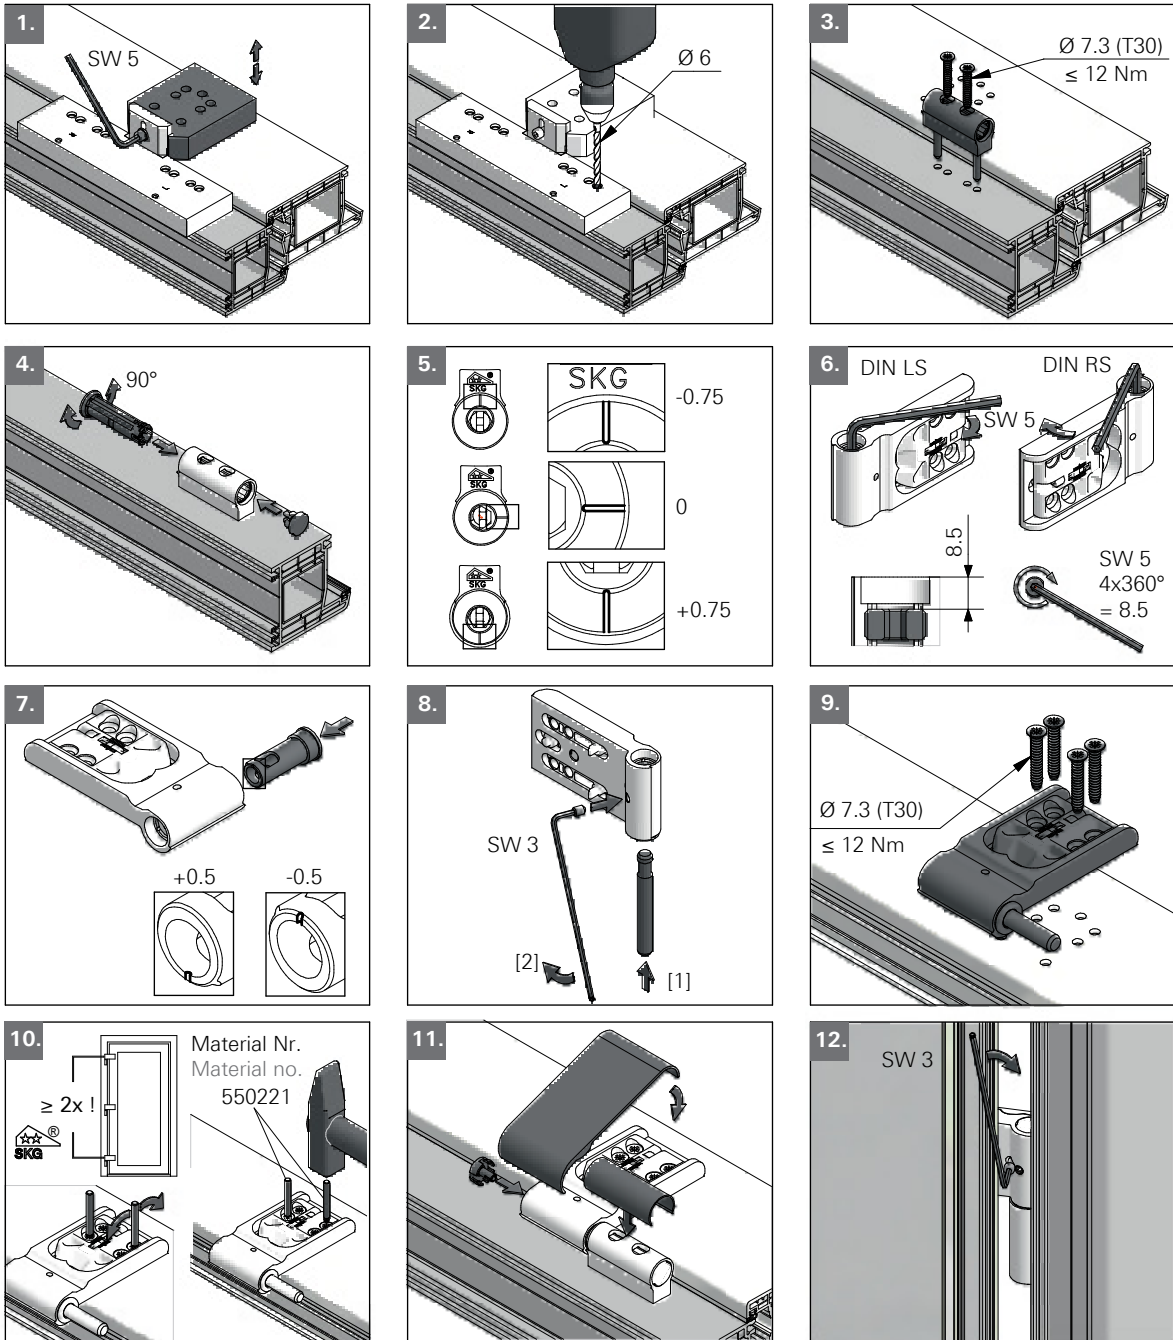

BUVA Atlas Poly Ultra[®] Montagehandleiding

BUVA Atlas Poly Ultra binnendraaiend

Montage

Nastellen

Demonteren

CE

Roto Frank AG 13 EN 1935:2002
 Eintrachstr. 95 1309
 42551 Velbert VE/Door/117H, 117NN/
 2-part door hinge, Nr. 001/CPR/2013-05-29
 for doors in emergency
 access routes
 117NN

EN 1935:2002	4	7	7	0	1	4	1	14
--------------	---	---	---	---	---	---	---	----

BUVA Atlas Poly Ultra buitendraaiend

Montage

Nastellen

Demonteren

CE

Roto Frank AG 13 EN 1935:2002
 Eintrachstr. 95 1309
 42551 Velbert VE/Door/117H, 117NN/
 2-part door hinge, for doors in emergency
 access routes Nr. 001/CP/2013-05-29
 117H