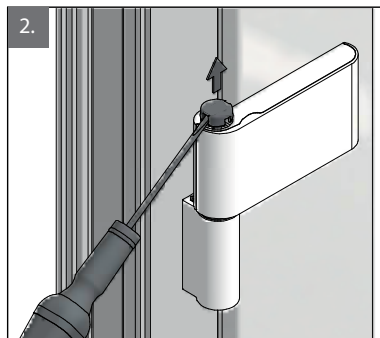

BUVA Atlas Poly Ultra[®] Montagehandleiding

BUVA Atlas Poly Ultra binnendraaiend

Montage

Nastellen

Demonteren

CE

Roto Frank AG 13 EN 1935:2002
 Eintrachstr. 95 1309
 42551 Velbert VE/Door/117H, 117NN/
 2-part door hinge, Nr. 001/CPR/2013-05-29
 for doors in emergency
 access routes
 117NN

EN 1935:2002	4	7	7	0	1	4	1	14
--------------	---	---	---	---	---	---	---	----

BUVA Atlas Poly Ultra buitendraaiend

Montage

Nastellen

Demonteren

CE

Roto Frank AG 13 EN 1935:2002
 Eintrachstr. 95 1309
 42551 Velbert VE/Door/117H, 117NN/
 2-part door hinge, for doors in emergency
 access routes Nr. 001/CP/2013-05-29
 117H