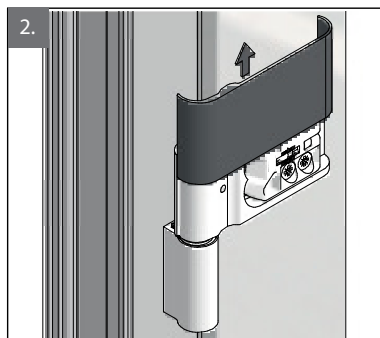

BUVA Atlas Poly Ultra[®] Montagehandleiding

BUVA Atlas Poly Ultra binnendraaiend

Montage

Nastellen

Demonteren

CE

Roto Frank AG 13 EN 1935:2002
 Eintrachstr. 95 1309
 42551 Velbert VE/Door/117H, 117NN/
 2-part door hinge, Nr. 001/CPR/2013-05-29
 for doors in emergency
 access routes
 117NN

EN 1935:2002	4	7	7	0	1	4	1	14
--------------	---	---	---	---	---	---	---	----

BUVA Atlas Poly Ultra buitendraaiend

Montage

Nastellen

Demonteren

CE

Roto Frank AG 13 EN 1935:2002
 Eintrachstr. 95 1309
 42551 Velbert VE/Door/117H, 117NN/
 2-part door hinge, for doors in emergency
 access routes Nr. 001/CP/2013-05-29
 117H