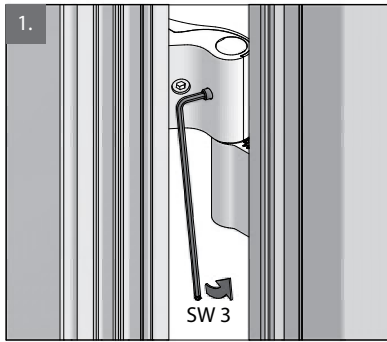

BUVA Atlas Poly Ultra[®] Montagehandleiding

BUVA Atlas Poly Ultra binnendraaiend

Montage

Nastellen

Demonteren

CE

Roto Frank AG 13 EN 1935:2002
 Eintrachstr. 95 1309
 42551 Velbert VE/Door/117H, 117NN/
 2-part door hinge, Nr. 001/CPR/2013-05-29
 for doors in emergency
 access routes
 117NN

EN 1935:2002	4	7	7	0	1	4	1	14
--------------	---	---	---	---	---	---	---	----

BUVA Atlas Poly Ultra buitendraaiend

Montage

Nastellen

Demonteren

CE

Roto Frank AG 13 EN 1935:2002
 Eintrachstr. 95 1309
 42551 Velbert VE/Door/117H, 117NN/
 2-part door hinge, for doors in emergency
 access routes Nr. 001/CP/2013-05-29
 117H