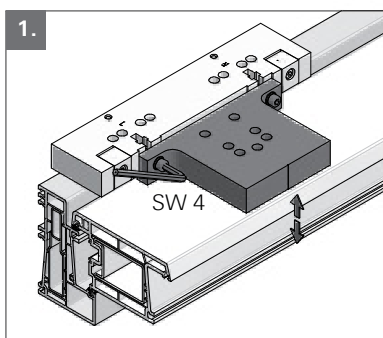

BUVA Atlas Poly Ultra[®] Montagehandleiding

BUVA Atlas Poly Ultra binnendraaiend

Montage

Nastellen

Demonteren

CE

Roto Frank AG 13 EN 1935:2002
 Eintrachstr. 95 1309
 42551 Velbert VE/Door/117H, 117NN/
 2-part door hinge, Nr. 001/CPR/2013-05-29
 for doors in emergency
 access routes
 117NN

EN 1935:2002	4	7	7	0	1	4	1	14
--------------	---	---	---	---	---	---	---	----

BUVA Atlas Poly Ultra buitendraaiend

Montage

Nastellen

Demonteren

CE

Roto Frank AG 13 EN 1935:2002
 Eintrachstr. 95 1309
 42551 Velbert VE/Door/117H, 117NN/
 2-part door hinge, for doors in emergency
 access routes Nr. 001/CP/2013-05-29
 117H