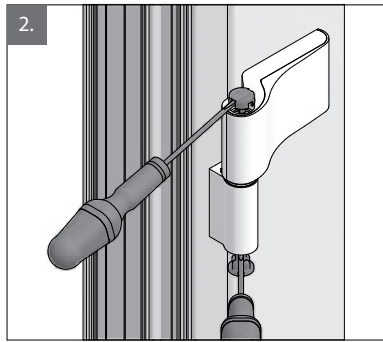

BUVA Atlas Poly Ultra[®] Montagehandleiding

BUVA Atlas Poly Ultra binnendraaiend

Montage

Nastellen

Demonteren

CE

Roto Frank AG 13 EN 1935:2002
 Eintrachstr. 95 1309
 42551 Velbert VE/Door/117H, 117NN/
 2-part door hinge, Nr. 001/CPR/2013-05-29
 for doors in emergency
 access routes
 117NN

EN 1935:2002	4	7	7	0	1	4	1	14
--------------	---	---	---	---	---	---	---	----

BUVA Atlas Poly Ultra buitendraaiend

Montage

Nastellen

Demonteren

CE

Roto Frank AG 13 EN 1935:2002
 Eintrachstr. 95 1309
 42551 Velbert VE/Door/117H, 117NN/
 2-part door hinge, for doors in emergency
 access routes Nr. 001/CP/2013-05-29
 117H