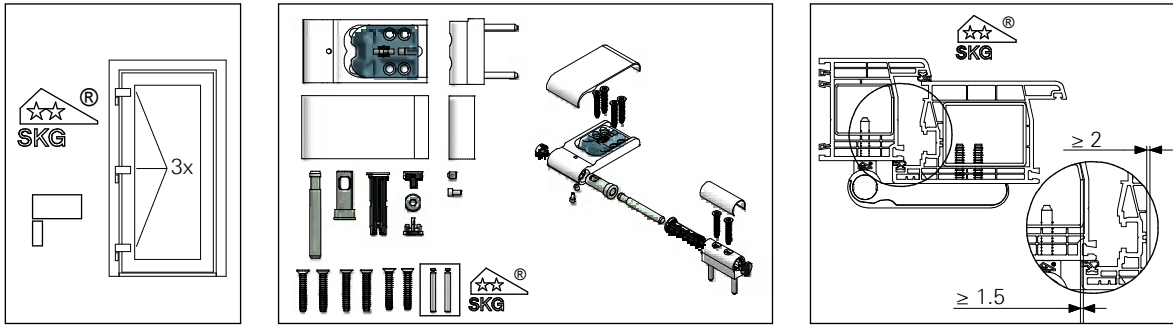

BUVA Atlas Poly Ultra[®] Montagehandleiding

BUVA Atlas Poly Ultra binnendraaiend

Montage

Nastellen

Demonteren

CE

Roto Frank AG 13 EN 1935:2002
 Eintrachstr. 95 1309
 42551 Velbert VE/Door/117H, 117NN/
 2-part door hinge, Nr. 001/CPR/2013-05-29
 for doors in emergency
 access routes
 117NN

EN 1935:2002	4	7	7	0	1	4	1	14
--------------	---	---	---	---	---	---	---	----

BUVA Atlas Poly Ultra buitendraaiend

Montage

Nastellen

Demonteren

CE

Roto Frank AG 13 EN 1935:2002
 Eintrachstr. 95 1309
 42551 Velbert VE/Door/117H, 117NN/
 2-part door hinge, for doors in emergency
 access routes Nr. 001/CP/2013-05-29
 117H