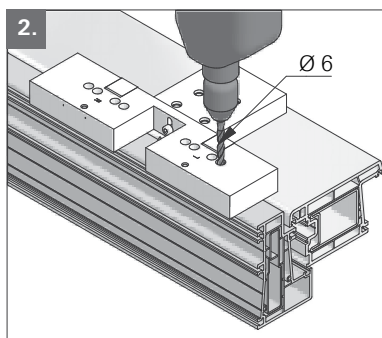

BUVA Atlas Poly Ultra[®] Montagehandleiding

BUVA Atlas Poly Ultra binnendraaiend

Montage

Nastellen

Demonteren

CE

Roto Frank AG 13 EN 1935:2002
 Eintrachstr. 95 1309
 42551 Velbert VE/Door/117H, 117NN/
 2-part door hinge, Nr. 001/CPR/2013-05-29
 for doors in emergency
 access routes
 117NN

EN 1935:2002	4	7	7	0	1	4	1	14
--------------	---	---	---	---	---	---	---	----

BUVA Atlas Poly Ultra buitendraaiend

Montage

Nastellen

Demonteren

CE

Roto Frank AG 13 EN 1935:2002
 Eintrachstr. 95 1309
 42551 Velbert VE/Door/117H, 117NN/
 2-part door hinge, for doors in emergency
 access routes Nr. 001/CP/2013-05-29
 117H