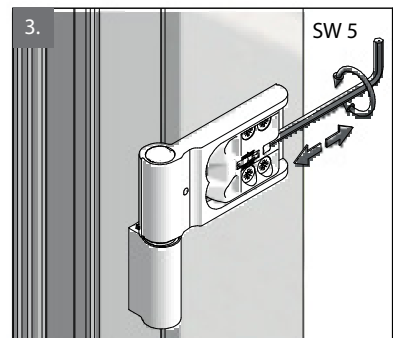

BUVA Atlas Poly Ultra[®] Montagehandleiding

BUVA Atlas Poly Ultra binnendraaiend

Montage

Nastellen

Demonteren

CE

Roto Frank AG 13 EN 1935:2002
 Eintrachstr. 95 1309
 42551 Velbert VE/Door/117H, 117NN/
 2-part door hinge, Nr. 001/CPR/2013-05-29
 for doors in emergency
 access routes
 117NN

EN 1935:2002	4	7	7	0	1	4	1	14
--------------	---	---	---	---	---	---	---	----

BUVA Atlas Poly Ultra buitendraaiend

Montage

Nastellen

Demonteren

CE

Roto Frank AG 13 EN 1935:2002
 Eintrachstr. 95 1309
 42551 Velbert VE/Door/117H, 117NN/
 2-part door hinge, for doors in emergency
 access routes Nr. 001/CP/2013-05-29
 117H