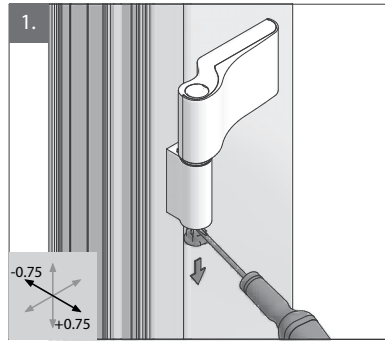

EN 1935:2002	4	7	7	0	1	4	1	14
--------------	---	---	---	---	---	---	---	----

BUVA Atlas Poly Ultra buitendraaiend

Montage

Nastellen

Demonteren

CE

Roto Frank AG 13 EN 1935:2002
 Eintrachstr. 95 1309
 42551 Velbert VE/Door/117H, 117NN/
 2-part door hinge, for doors in emergency
 access routes Nr. 001/CP/2013-05-29
 117H