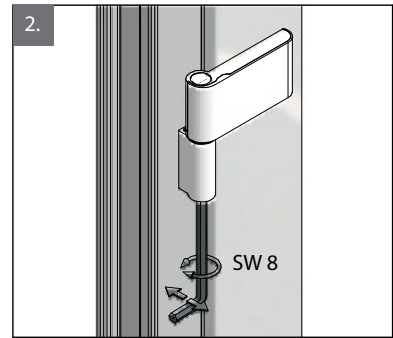

BUVA Atlas Poly Ultra[®] Montagehandleiding

BUVA Atlas Poly Ultra binnendraaiend

Montage

Nastellen

Demonteren

CE

Roto Frank AG 13 EN 1935:2002
 Eintrachstr. 95 1309
 42551 Velbert VE/Door/117H, 117NN/
 2-part door hinge, Nr. 001/CPR/2013-05-29
 for doors in emergency
 access routes
 117NN

EN 1935:2002	4	7	7	0	1	4	1	14
--------------	---	---	---	---	---	---	---	----

BUVA Atlas Poly Ultra buitendraaiend

Montage

Nastellen

Demonteren

CE

Roto Frank AG 13 EN 1935:2002
 Eintrachstr. 95 1309
 42551 Velbert VE/Door/117H, 117NN/
 2-part door hinge, for doors in emergency
 access routes Nr. 001/CP/2013-05-29
 117H