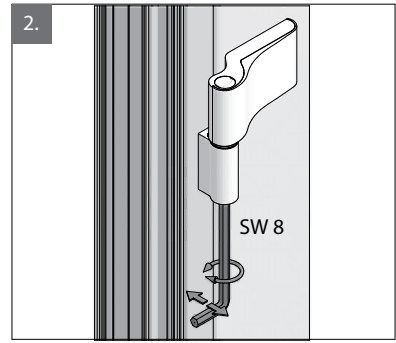

BUVA Atlas Poly Ultra[®] Montagehandleiding

BUVA Atlas Poly Ultra binnendraaiend

Montage

Nastellen

Demonteren

CE

Roto Frank AG 13 EN 1935:2002
 Eintrachstr. 95 1309
 42551 Velbert VE/Door/117H, 117NN/
 2-part door hinge, Nr. 001/CPR/2013-05-29
 for doors in emergency
 access routes
 117NN

EN 1935:2002	4	7	7	0	1	4	1	14
--------------	---	---	---	---	---	---	---	----

BUVA Atlas Poly Ultra buitendraaiend

Montage

Nastellen

Demonteren

CE

Roto Frank AG 13 EN 1935:2002
 Eintrachstr. 95 1309
 42551 Velbert VE/Door/117H, 117NN/
 2-part door hinge, for doors in emergency
 access routes Nr. 001/CP/2013-05-29
 117H