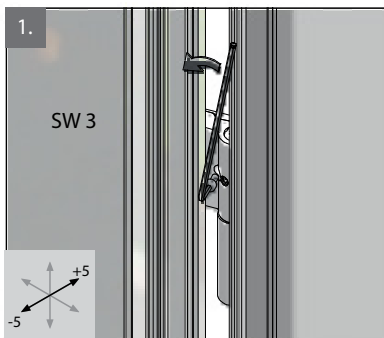

BUVA Atlas Poly Ultra[®] Montagehandleiding

BUVA Atlas Poly Ultra binnendraaiend

Montage

Nastellen

Demonteren

CE

Roto Frank AG 13 EN 1935:2002
 Eintrachstr. 95 1309
 42551 Velbert VE/Door/117H, 117NN/
 2-part door hinge, Nr. 001/CPR/2013-05-29
 for doors in emergency
 access routes
 117NN

EN 1935:2002	4	7	7	0	1	4	1	14
--------------	---	---	---	---	---	---	---	----

BUVA Atlas Poly Ultra buitendraaiend

Montage

Nastellen

Demonteren

CE

Roto Frank AG 13 EN 1935:2002
 Eintrachstr. 95 1309
 42551 Velbert VE/Door/117H, 117NN/
 2-part door hinge, for doors in emergency
 access routes Nr. 001/CP/2013-05-29
 117H