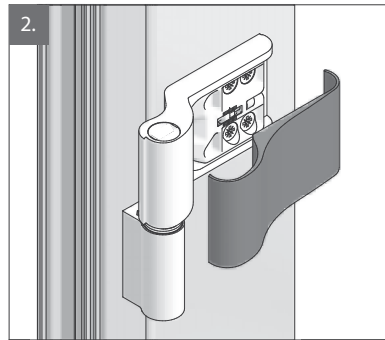

BUVA Atlas Poly Ultra[®] Montagehandleiding

BUVA Atlas Poly Ultra binnendraaiend

Montage

Nastellen

Demonteren

CE

Roto Frank AG 13 EN 1935:2002
 Eintrachstr. 95 1309
 42551 Velbert VE/Door/117H, 117NN/
 2-part door hinge, Nr. 001/CPR/2013-05-29
 for doors in emergency
 access routes
 117NN

EN 1935:2002	4	7	7	0	1	4	1	14
--------------	---	---	---	---	---	---	---	----

BUVA Atlas Poly Ultra buitendraaiend

Montage

Nastellen

Demonteren

CE

Roto Frank AG 13 EN 1935:2002
 Eintrachstr. 95 1309
 42551 Velbert VE/Door/117H, 117NN/
 2-part door hinge, for doors in emergency
 access routes Nr. 001/CP/2013-05-29
 117H