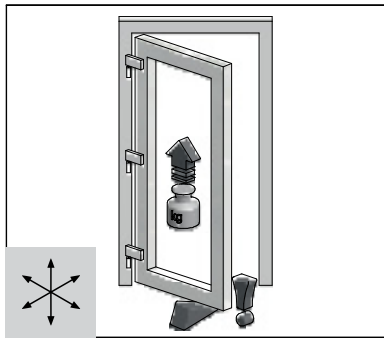

BUVA Atlas Poly Ultra[®] Montagehandleiding

BUVA Atlas Poly Ultra binnendraaiend

Montage

Nastellen

Demonteren

CE

Roto Frank AG 13 EN 1935:2002
 Eintrachstr. 95 1309
 42551 Velbert VE/Door/117H, 117NN/
 2-part door hinge, Nr. 001/CPR/2013-05-29
 for doors in emergency
 access routes
 117NN

EN 1935:2002	4	7	7	0	1	4	1	14
--------------	---	---	---	---	---	---	---	----

BUVA Atlas Poly Ultra buitendraaiend

Montage

Nastellen

Demonteren

CE

Roto Frank AG 13 EN 1935:2002
 Eintrachstr. 95 1309
 42551 Velbert VE/Door/117H, 117NN/
 2-part door hinge, for doors in emergency
 access routes Nr. 001/CP/2013-05-29
 117H