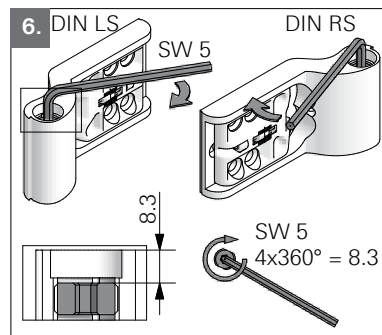

BUVA Atlas Poly Ultra[®] Montagehandleiding

BUVA Atlas Poly Ultra binnendraaiend

Montage

Nastellen

Demonteren

CE

Roto Frank AG 13 EN 1935:2002
 Eintrachstr. 95 1309
 42551 Velbert VE/Door/117H, 117NN/
 2-part door hinge, Nr. 001/CPR/2013-05-29
 for doors in emergency
 access routes
 117NN

EN 1935:2002	4	7	7	0	1	4	1	14
--------------	---	---	---	---	---	---	---	----

BUVA Atlas Poly Ultra buitendraaiend

Montage

Nastellen

Demonteren

CE

Roto Frank AG 13 EN 1935:2002
 Eintrachstr. 95 1309
 42551 Velbert VE/Door/117H, 117NN/
 2-part door hinge, for doors in emergency
 access routes Nr. 001/CP/2013-05-29
 117H