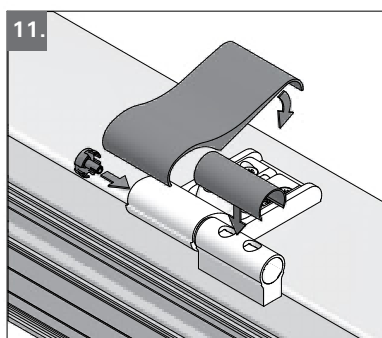

BUVA Atlas Poly Ultra[®] Montagehandleiding

BUVA Atlas Poly Ultra binnendraaiend

Montage

Nastellen

Demonteren

CE

Roto Frank AG 13 EN 1935:2002
 Eintrachstr. 95 1309
 42551 Velbert VE/Door/117H, 117NN/
 2-part door hinge, Nr. 001/CPR/2013-05-29
 for doors in emergency
 access routes
 117NN

EN 1935:2002	4	7	7	0	1	4	1	14
--------------	---	---	---	---	---	---	---	----

BUVA Atlas Poly Ultra buitendraaiend

Montage

Nastellen

Demonteren

CE

Roto Frank AG 13 EN 1935:2002
 Eintrachstr. 95 1309
 42551 Velbert VE/Door/117H, 117NN/
 2-part door hinge, for doors in emergency
 access routes Nr. 001/CP/2013-05-29
 117H