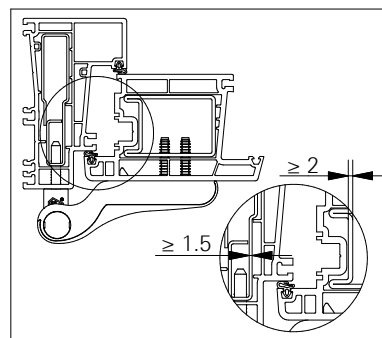

BUVA Atlas Poly Ultra[®] Montagehandleiding

BUVA Atlas Poly Ultra binnendraaiend

Montage

Nastellen

Demonteren

CE

Roto Frank AG 13 EN 1935:2002
 Eintrachstr. 95 1309
 42551 Velbert VE/Door/117H, 117NN/
 2-part door hinge, Nr. 001/CPR/2013-05-29
 for doors in emergency
 access routes
 117NN

EN 1935:2002	4	7	7	0	1	4	1	14
--------------	---	---	---	---	---	---	---	----

BUVA Atlas Poly Ultra buitendraaiend

Montage

Nastellen

Demonteren

CE

Roto Frank AG 13 EN 1935:2002
 Eintrachstr. 95 1309
 42551 Velbert VE/Door/117H, 117NN/
 2-part door hinge, for doors in emergency
 access routes Nr. 001/CP/2013-05-29
 117H