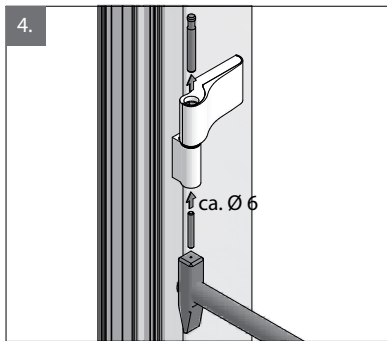

BUVA Atlas Poly Ultra[®] Montagehandleiding

BUVA Atlas Poly Ultra binnendraaiend

Montage

Nastellen

Demonteren

CE

Roto Frank AG 13 EN 1935:2002
 Eintrachstr. 95 1309
 42551 Velbert VE/Door/117H, 117NN/
 2-part door hinge, Nr. 001/CPR/2013-05-29
 for doors in emergency
 access routes
 117NN

EN 1935:2002	4	7	7	0	1	4	1	14
--------------	---	---	---	---	---	---	---	----

BUVA Atlas Poly Ultra buitendraaiend

Montage

Nastellen

Demonteren

CE

Roto Frank AG 13 EN 1935:2002
 Eintrachstr. 95 1309
 42551 Velbert VE/Door/117H, 117NN/
 2-part door hinge, for doors in emergency
 access routes Nr. 001/CP/2013-05-29
 117H