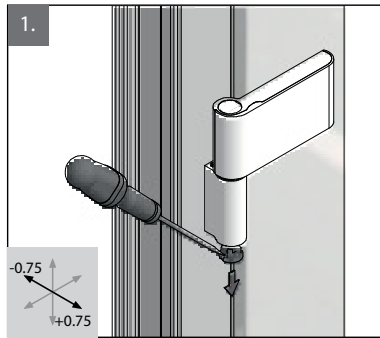

BUVA Atlas Poly Ultra[®] Montagehandleiding

BUVA Atlas Poly Ultra binnendraaiend

Montage

Nastellen

Demonteren

CE

Roto Frank AG 13 EN 1935:2002
 Eintrachstr. 95 1309
 42551 Velbert VE/Door/117H, 117NN/
 2-part door hinge, Nr. 001/CPR/2013-05-29
 for doors in emergency
 access routes
 117NN

EN 1935:2002	4	7	7	0	1	4	1	14
--------------	---	---	---	---	---	---	---	----

BUVA Atlas Poly Ultra buitendraaiend

Montage

Nastellen

Demonteren

CE

Roto Frank AG 13 EN 1935:2002
 Eintrachstr. 95 1309
 42551 Velbert VE/Door/117H, 117NN/
 2-part door hinge, for doors in emergency
 access routes Nr. 001/CP/2013-05-29
 117H