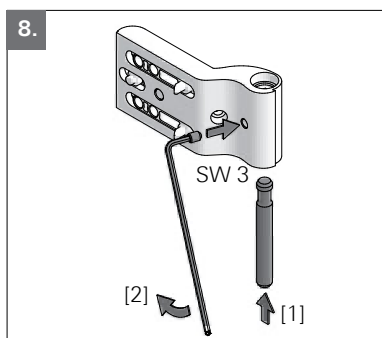

BUVA Atlas Poly Ultra[®] Montagehandleiding

BUVA Atlas Poly Ultra binnendraaiend

Montage

Nastellen

Demonteren

CE

Roto Frank AG 13 EN 1935:2002
 Eintrachstr. 95 1309
 42551 Velbert VE/Door/117H, 117NN/
 2-part door hinge, Nr. 001/CPR/2013-05-29
 for doors in emergency
 access routes
 117NN

EN 1935:2002	4	7	7	0	1	4	1	14
--------------	---	---	---	---	---	---	---	----

BUVA Atlas Poly Ultra buitendraaiend

Montage

Nastellen

Demonteren

CE

Roto Frank AG 13 EN 1935:2002
 Eintrachstr. 95 1309
 42551 Velbert VE/Door/117H, 117NN/
 2-part door hinge, for doors in emergency
 access routes Nr. 001/CP/2013-05-29
 117H