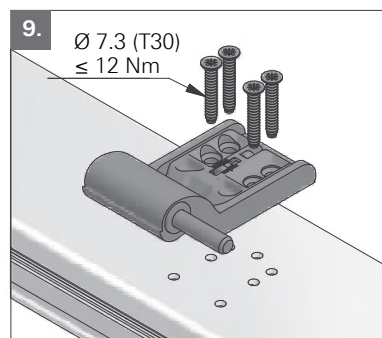

BUVA Atlas Poly Ultra[®] Montagehandleiding

BUVA Atlas Poly Ultra binnendraaiend

Montage

Nastellen

Demonteren

CE

Roto Frank AG 13 EN 1935:2002
 Eintrachstr. 95 1309
 42551 Velbert VE/Door/117H, 117NN/
 2-part door hinge, Nr. 001/CPR/2013-05-29
 for doors in emergency
 access routes
 117NN

EN 1935:2002	4	7	7	0	1	4	1	14
--------------	---	---	---	---	---	---	---	----

BUVA Atlas Poly Ultra buitendraaiend

Montage

Nastellen

Demonteren

CE

Roto Frank AG 13 EN 1935:2002
 Eintrachstr. 95 1309
 42551 Velbert VE/Door/117H, 117NN/
 2-part door hinge, for doors in emergency
 access routes Nr. 001/CP/2013-05-29
 117H