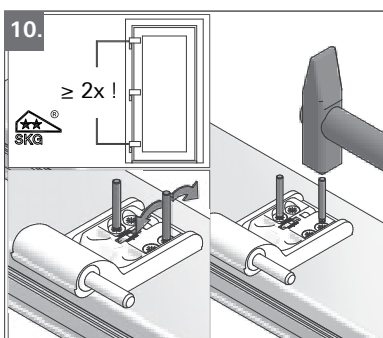

BUVA Atlas Poly Ultra[®] Montagehandleiding

BUVA Atlas Poly Ultra binnendraaiend

Montage

Nastellen

Demonteren

CE

Roto Frank AG 13 EN 1935:2002
 Eintrachstr. 95 1309
 42551 Velbert VE/Door/117H, 117NN/
 2-part door hinge, Nr. 001/CPR/2013-05-29
 for doors in emergency
 access routes
 117NN

EN 1935:2002	4	7	7	0	1	4	1	14
--------------	---	---	---	---	---	---	---	----

BUVA Atlas Poly Ultra buitendraaiend

Montage

Nastellen

Demonteren

CE

Roto Frank AG 13 EN 1935:2002
 Eintrachstr. 95 1309
 42551 Velbert VE/Door/117H, 117NN/
 2-part door hinge, for doors in emergency
 access routes Nr. 001/CP/2013-05-29
 117H