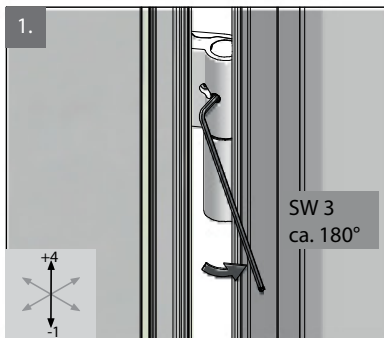

BUVA Atlas Poly Ultra[®] Montagehandleiding

BUVA Atlas Poly Ultra binnendraaiend

Montage

Nastellen

Demonteren

CE

Roto Frank AG 13 EN 1935:2002
 Eintrachstr. 95 1309
 42551 Velbert VE/Door/117H, 117NN/
 2-part door hinge, Nr. 001/CPR/2013-05-29
 for doors in emergency
 access routes
 117NN

EN 1935:2002	4	7	7	0	1	4	1	14
--------------	---	---	---	---	---	---	---	----

BUVA Atlas Poly Ultra buitendraaiend

Montage

Nastellen

Demonteren

CE

Roto Frank AG 13 EN 1935:2002
 Eintrachstr. 95 1309
 42551 Velbert VE/Door/117H, 117NN/
 2-part door hinge, for doors in emergency
 access routes Nr. 001/CP/2013-05-29
 117H