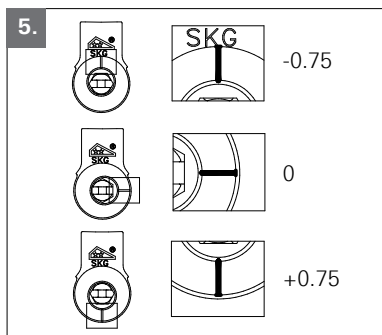

BUVA Atlas Poly Ultra[®] Montagehandleiding

BUVA Atlas Poly Ultra binnendraaiend

Montage

Nastellen

Demonteren

CE

Roto Frank AG 13 EN 1935:2002
 Eintrachstr. 95 1309
 42551 Velbert VE/Door/117H, 117NN/
 2-part door hinge, Nr. 001/CPR/2013-05-29
 for doors in emergency
 access routes
 117NN

EN 1935:2002	4	7	7	0	1	4	1	14
--------------	---	---	---	---	---	---	---	----

BUVA Atlas Poly Ultra buitendraaiend

Montage

Nastellen

Demonteren

CE

Roto Frank AG 13 EN 1935:2002
 Eintrachstr. 95 1309
 42551 Velbert VE/Door/117H, 117NN/
 2-part door hinge, for doors in emergency
 access routes Nr. 001/CP/2013-05-29
 117H