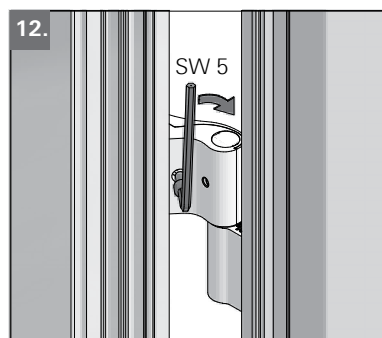

BUVA Atlas Poly Ultra[®] Montagehandleiding

BUVA Atlas Poly Ultra binnendraaiend

Montage

Nastellen

Demonteren

CE

Roto Frank AG 13 EN 1935:2002
 Eintrachstr. 95 1309
 42551 Velbert VE/Door/117H, 117NN/
 2-part door hinge, Nr. 001/CPR/2013-05-29
 for doors in emergency
 access routes
 117NN

EN 1935:2002	4	7	7	0	1	4	1	14
--------------	---	---	---	---	---	---	---	----

BUVA Atlas Poly Ultra buitendraaiend

Montage

Nastellen

Demonteren

CE

Roto Frank AG 13 EN 1935:2002
 Eintrachstr. 95 1309
 42551 Velbert VE/Door/117H, 117NN/
 2-part door hinge, for doors in emergency
 access routes Nr. 001/CP/2013-05-29
 117H