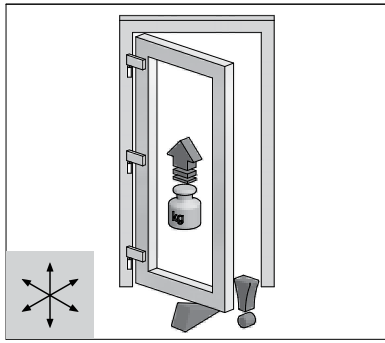

BUVA Atlas Poly Ultra[®] Montagehandleiding

BUVA Atlas Poly Ultra binnendraaiend

Montage

Nastellen

Demonteren

CE

Roto Frank AG 13 EN 1935:2002
 Eintrachstr. 95 1309
 42551 Velbert VE/Door/117H, 117NN/
 2-part door hinge, Nr. 001/CPR/2013-05-29
 for doors in emergency
 access routes
 117NN

EN 1935:2002	4	7	7	0	1	4	1	14
--------------	---	---	---	---	---	---	---	----

BUVA Atlas Poly Ultra buitendraaiend

Montage

Nastellen

Demonteren

CE

Roto Frank AG 13 EN 1935:2002
 Eintrachstr. 95 1309
 42551 Velbert VE/Door/117H, 117NN/
 2-part door hinge, for doors in emergency
 access routes Nr. 001/CP/2013-05-29
 117H