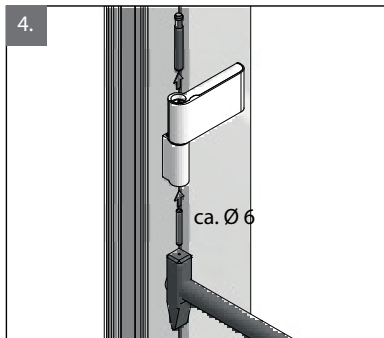

BUVA Atlas Poly Ultra[®] Montagehandleiding

BUVA Atlas Poly Ultra binnendraaiend

Montage

Nastellen

Demonteren

CE

Roto Frank AG 13 EN 1935:2002
 Eintrachstr. 95 1309
 42551 Velbert VE/Door/117H, 117NN/
 2-part door hinge, Nr. 001/CPR/2013-05-29
 for doors in emergency
 access routes
 117NN

EN 1935:2002	4	7	7	0	1	4	1	14
--------------	---	---	---	---	---	---	---	----

BUVA Atlas Poly Ultra buitendraaiend

Montage

Nastellen

Demonteren

CE

Roto Frank AG 13 EN 1935:2002
 Eintrachstr. 95 1309
 42551 Velbert VE/Door/117H, 117NN/
 2-part door hinge, for doors in emergency
 access routes Nr. 001/CP/2013-05-29
 117H