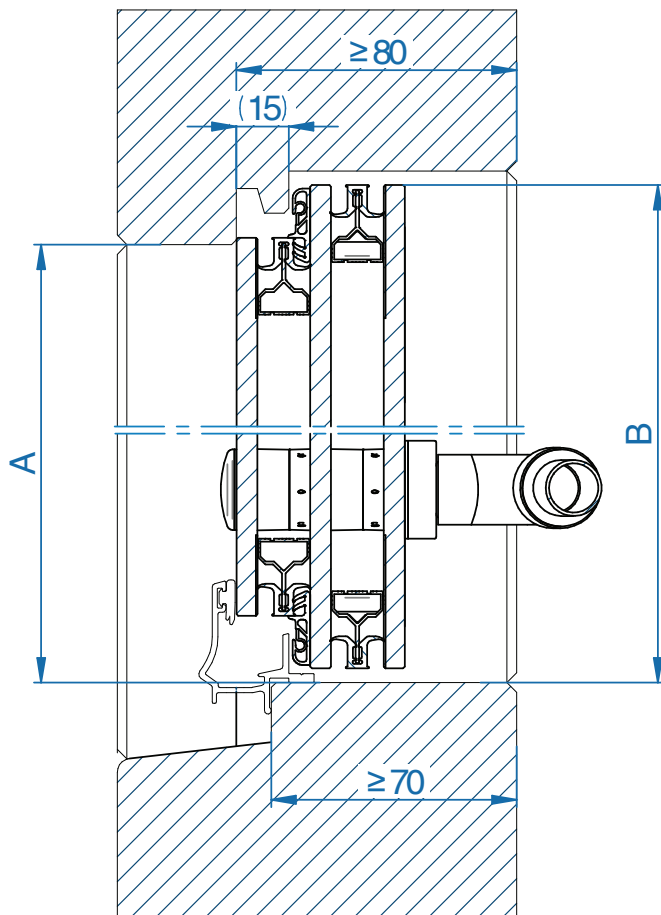

Draairaam-Binnendraaiend 2081/82-TR