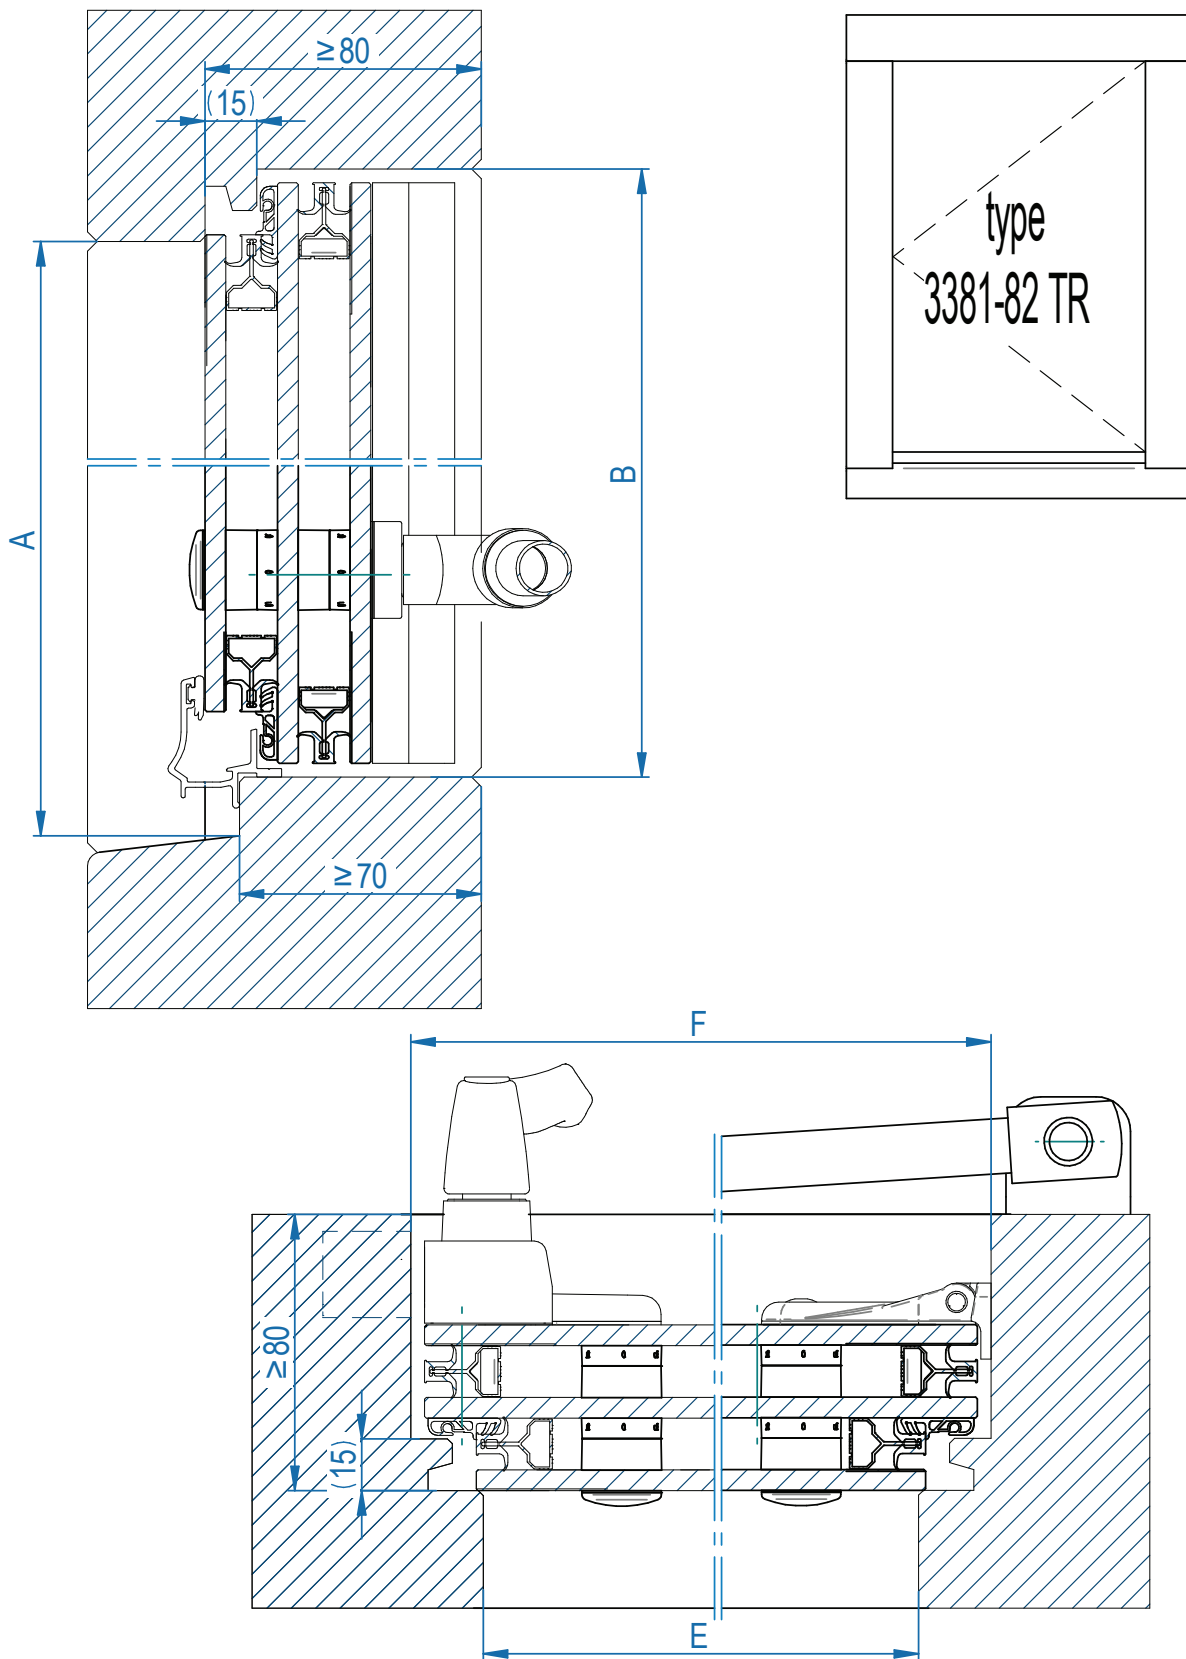

Draairaam-Binnendraaiend 3381/82-TR