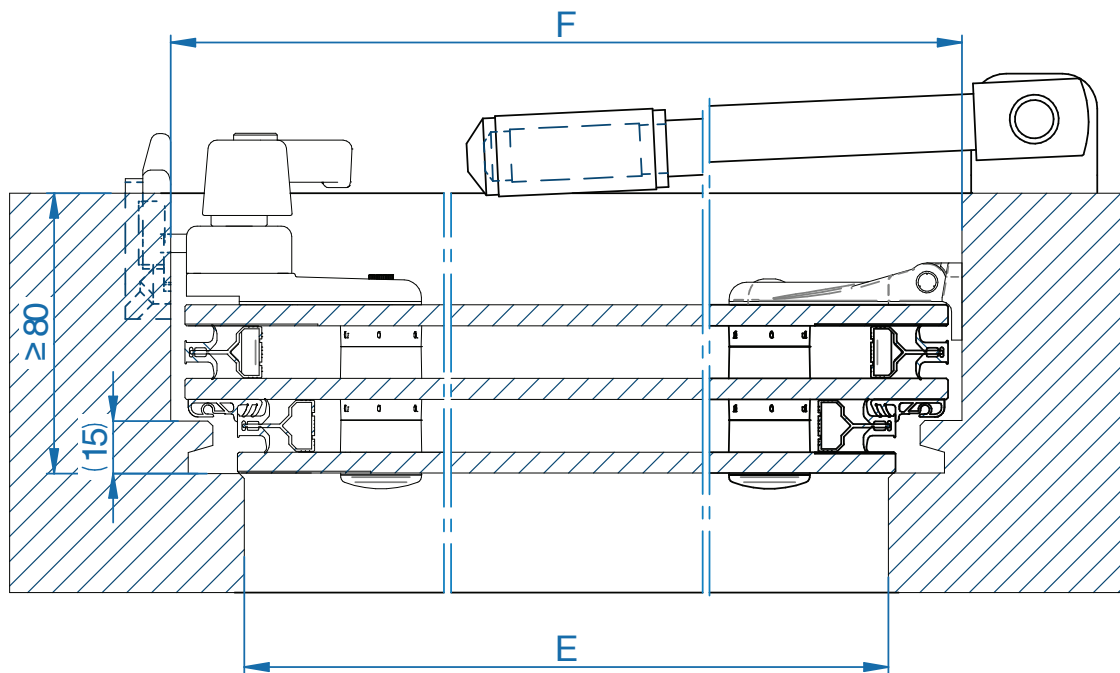

Draairaam-Binnendraaiend 2081/82-TR