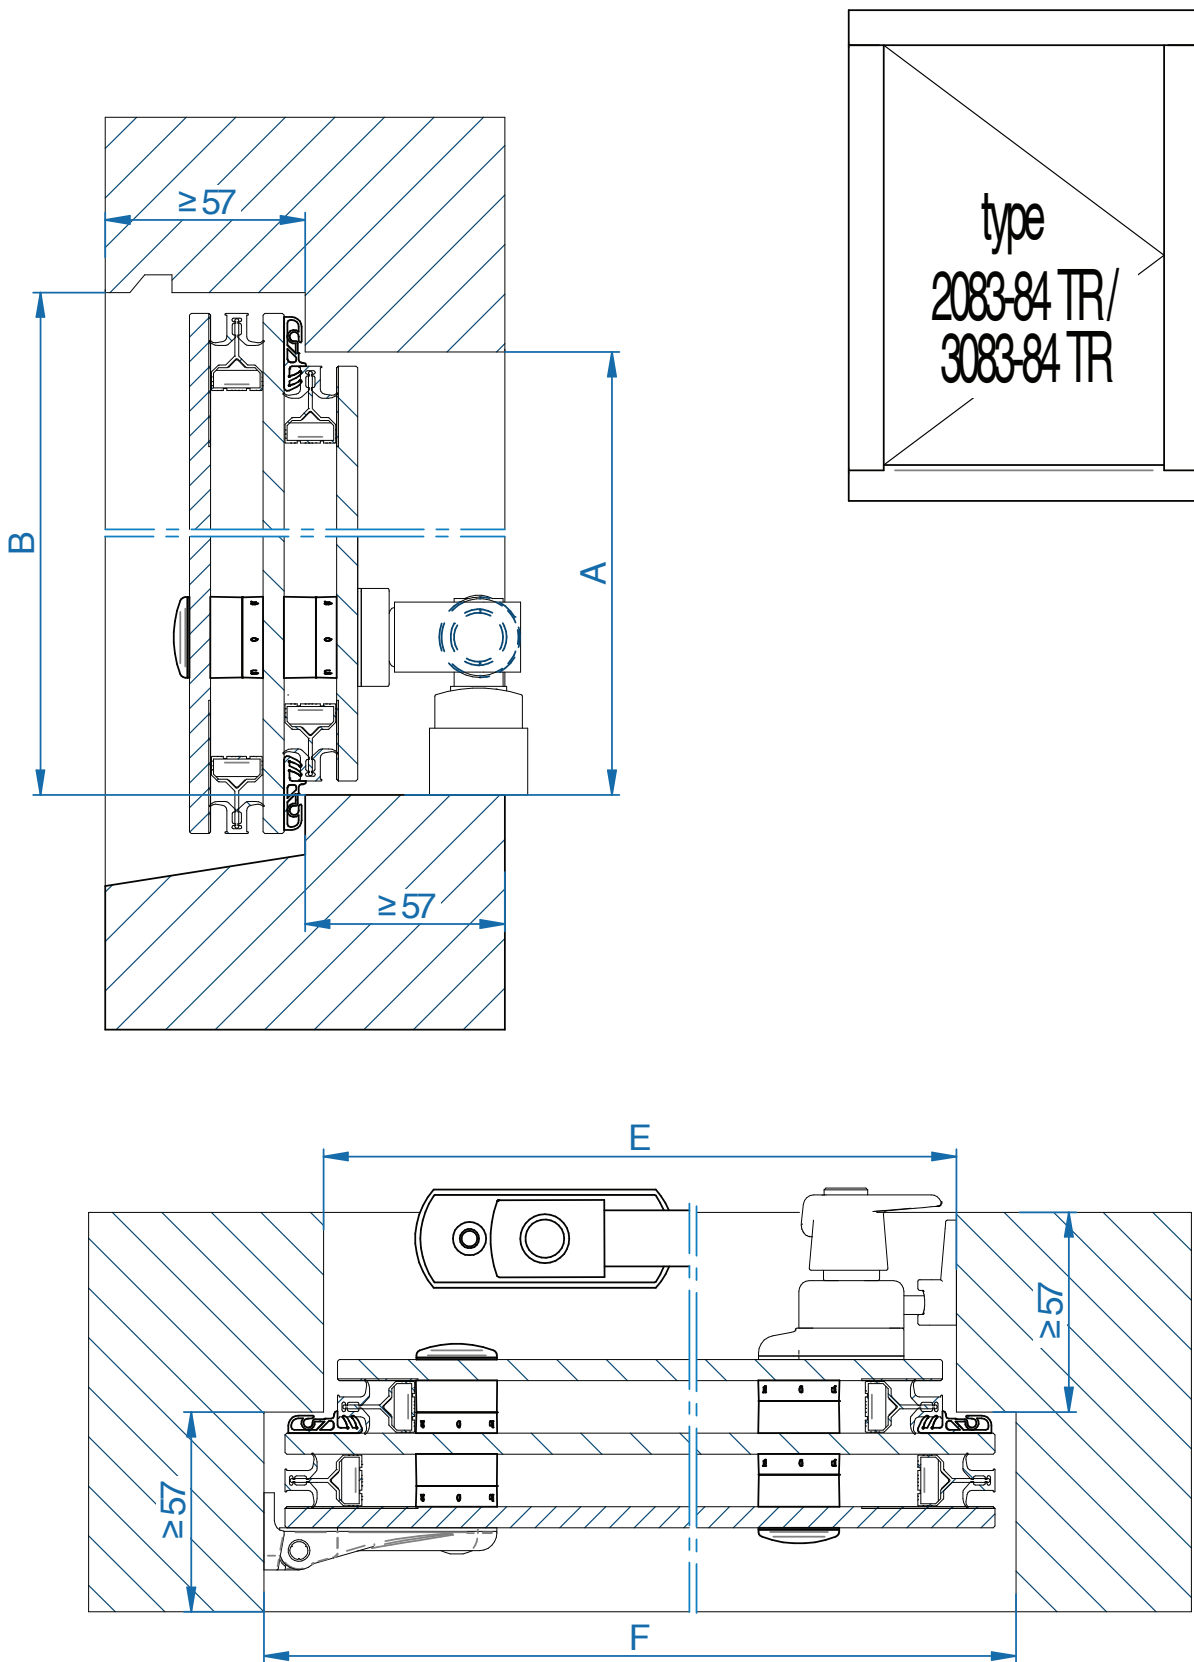

Draairaam-Buitendraaiend 2083/84-TR + 3083/84-TR

Triple-2083-84 | 80666-03