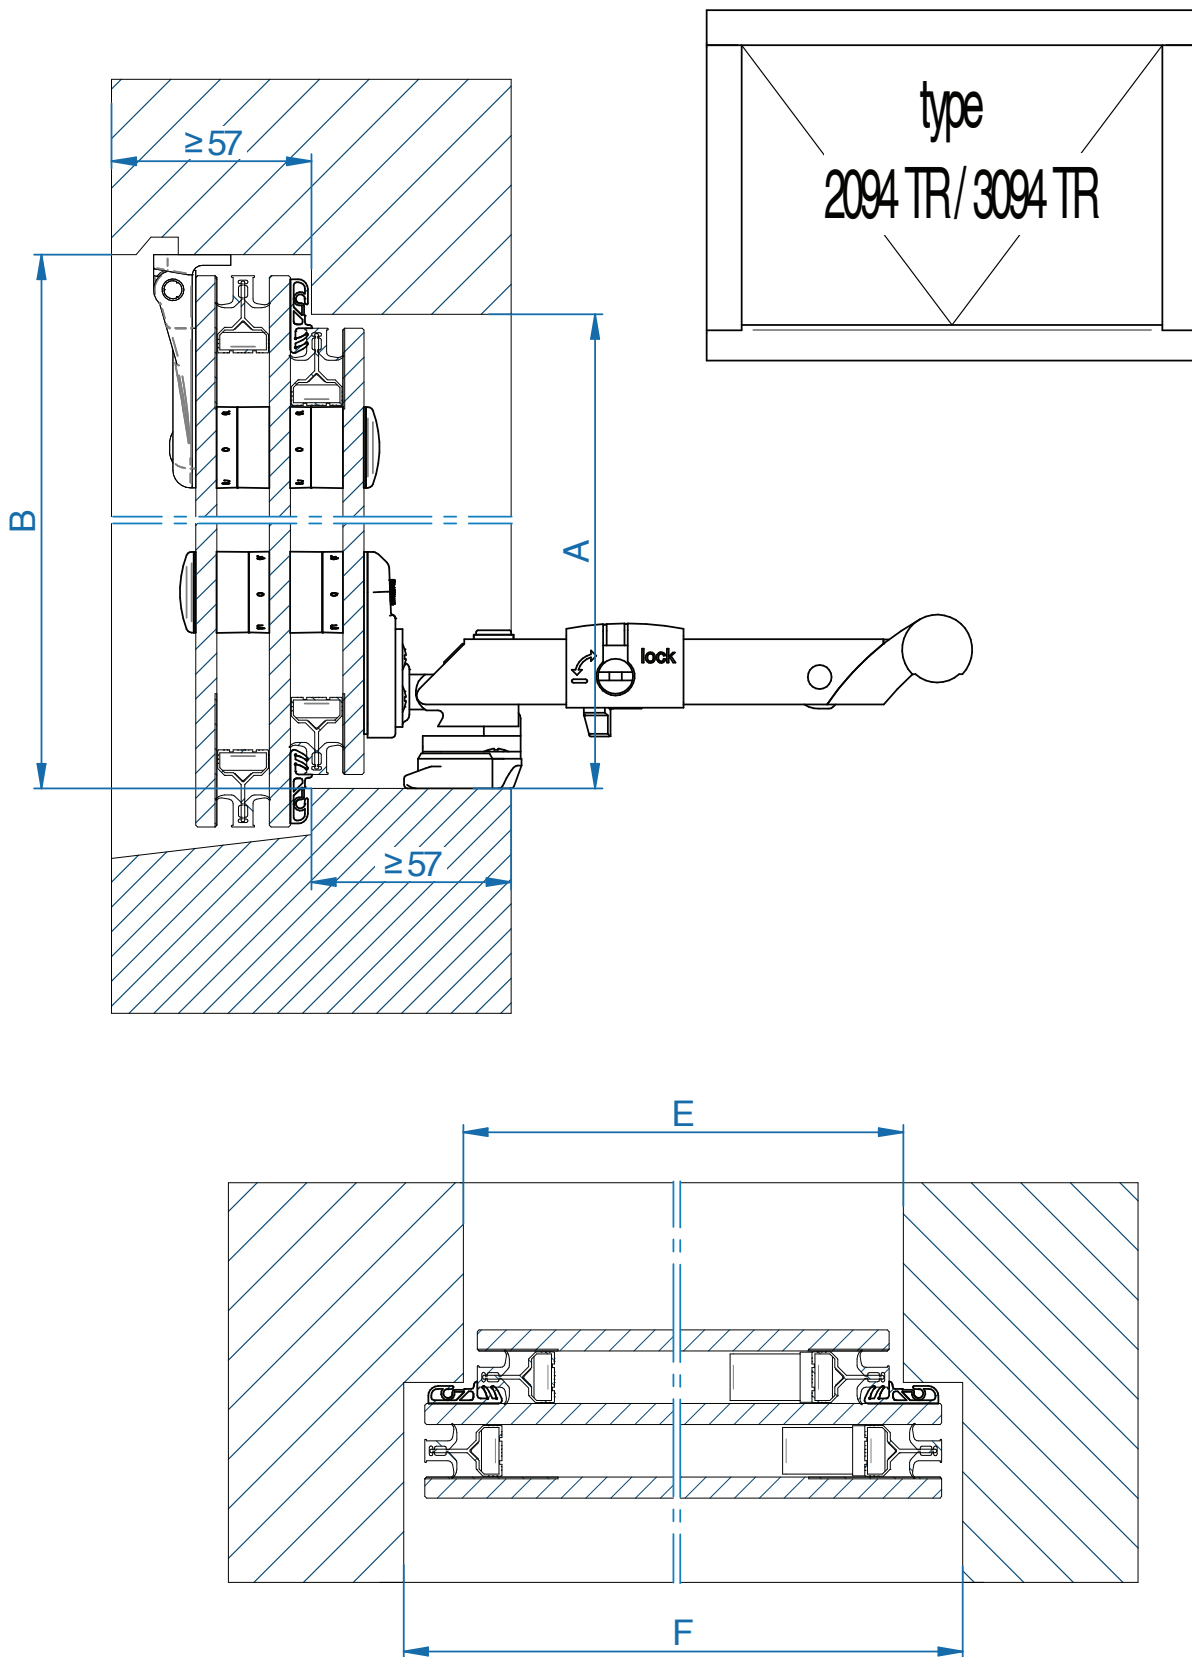

Uitzetraam 2094-TR