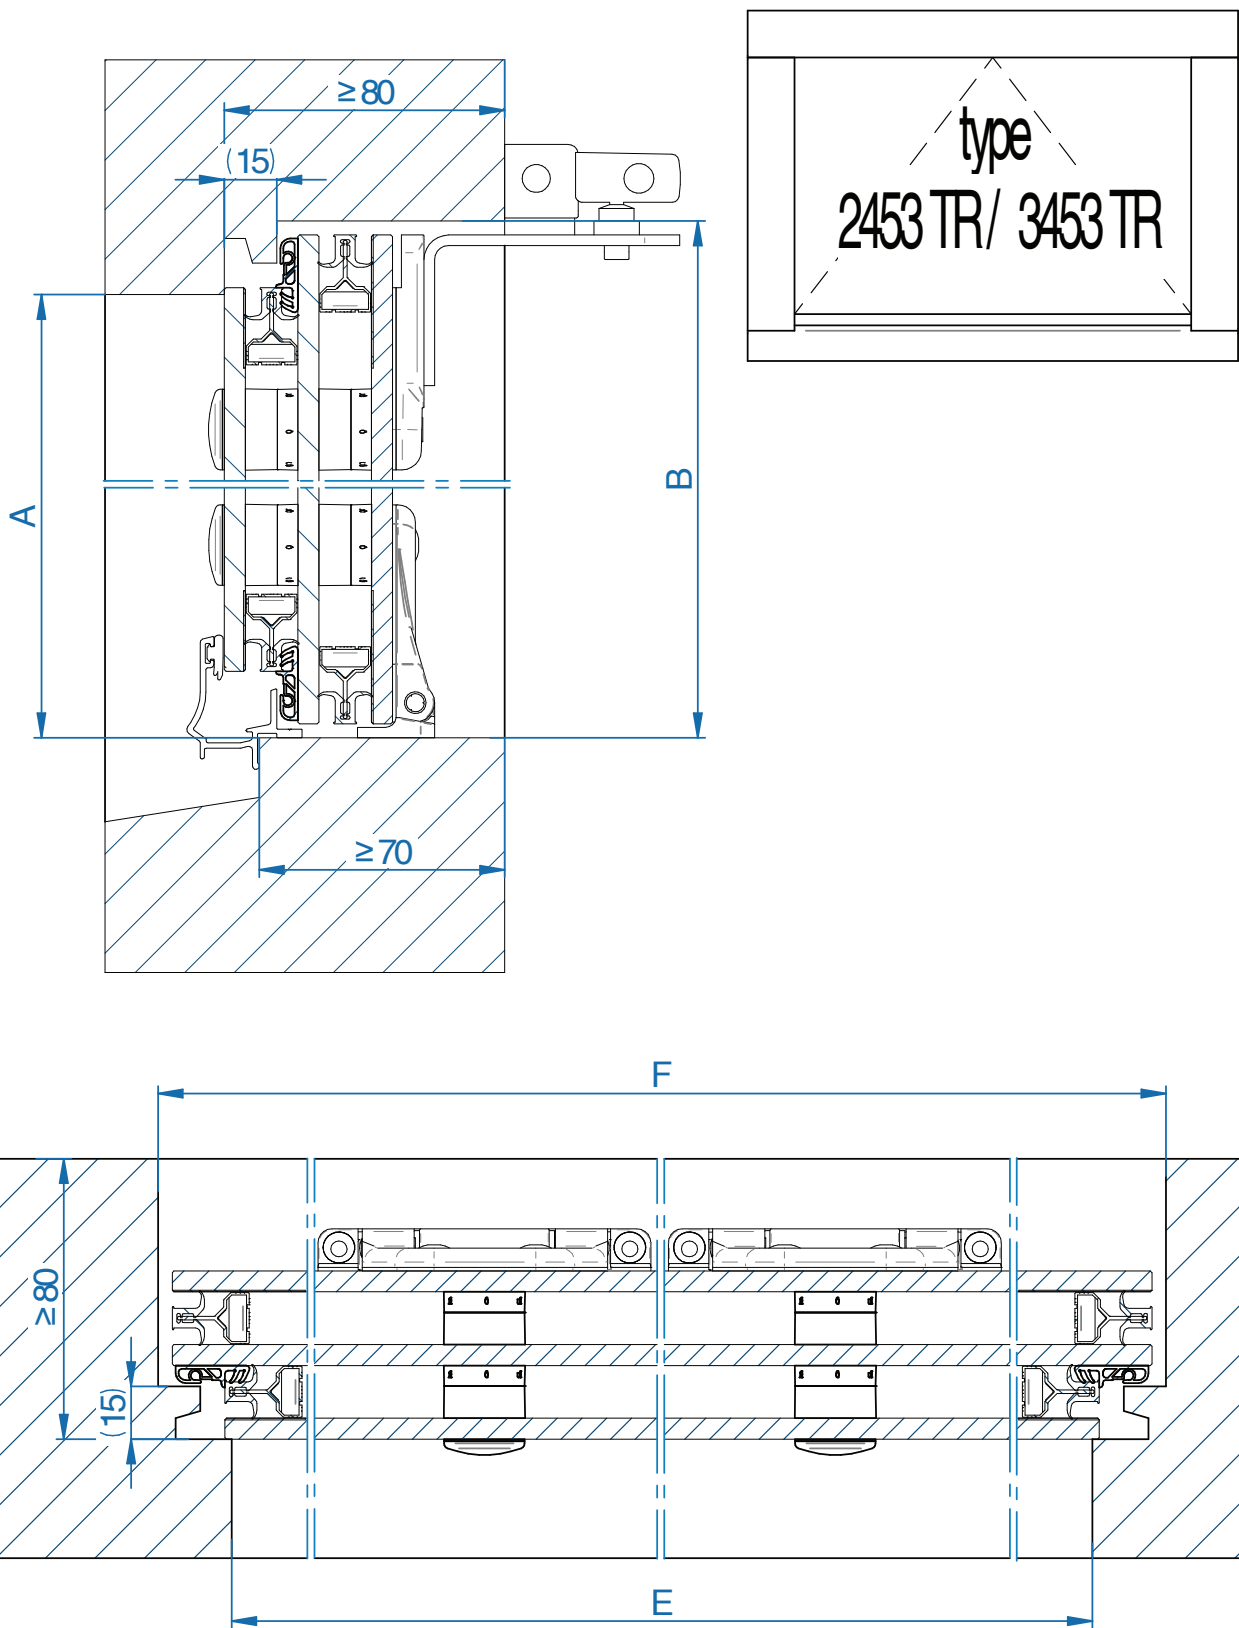

Valraam 2453-TR