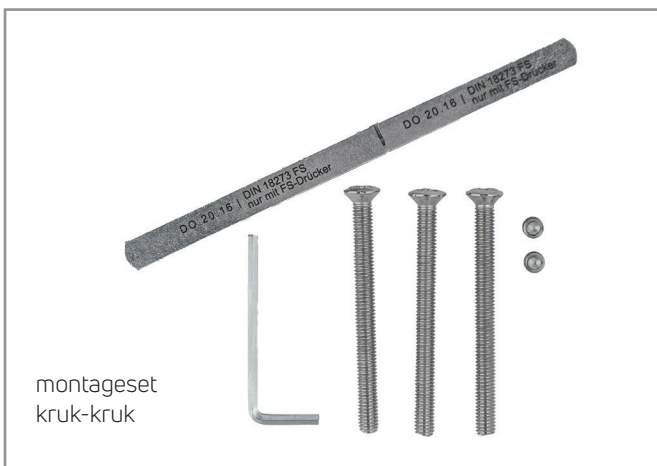

Kenmerken Son Veiligheidsbeslag