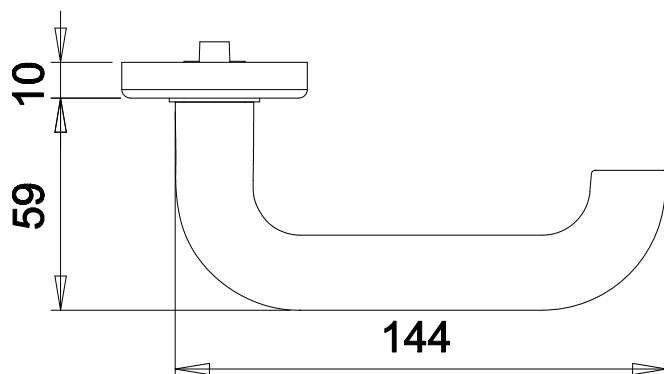

Technische tekeningen