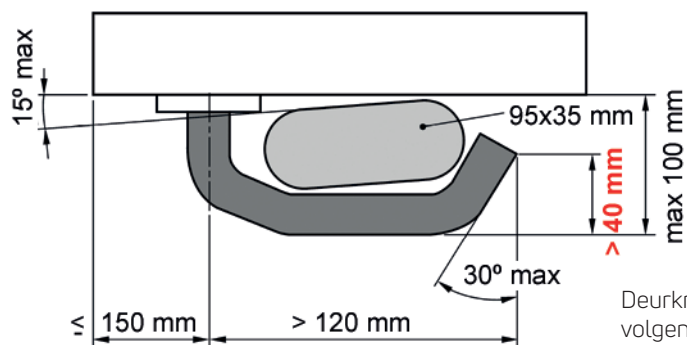

Kenmerken Son Veiligheidsbeslag

- Maatvoering van het deurkruk model 103P-9 voldoet aan de NEN-EN 179
- Verkrijgbaar in kruk/kruk en greep/kruk uitvoering
- Geschikt voor toepassing van een 9mm (gedeelde) vierkantstift
- Toepasbaar op motor- en solenoid sloten en elektro-mechanische meerpuntssluitingen
- Vastdraaibaar, voor optimaal montage gemak
- 4x 90° terugverende veer voorkomt doorhangende deurkruk
- Links en rechts toepasbaar
- Met kerntrekbeveiliging in PC 92
- In aluminium uitvoering
- Bevestigingssets apart verkrijgbaar
- SKG***® gecertificeerd
- Geschikt voor gebruik in combinatie met de AP4 Anti-paniek meerpuntssluiting

Vastdraaibaar veiligheidsbeslag

1724425K	Greep/Kruk KT-Son K2/103P PC-92 F11-4 z/bev.
1724430K	Kruk/Kruk KT-Son 103P PC-92 F11-4 z/bev.

Montageset (3x M6 bout + 9mm stift)

Bij greep/kruk, met schroefwisselstift	
1724426	Montageset greep/kruk KT-Son dd 53-57 mm
1724427	Montageset greep/kruk KT-Son dd 63-67 mm
Bij kruk/kruk, met gedeelde vierkantstift	
1724431	Montageset kruk/kruk KT-Son dd 53-57 mm
1724432	Montageset kruk/kruk KT-Son dd 63-67 mm

Deurkruk model volgens NEN-EN 179