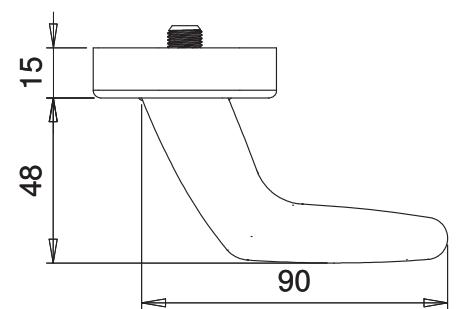

Technische tekeningen