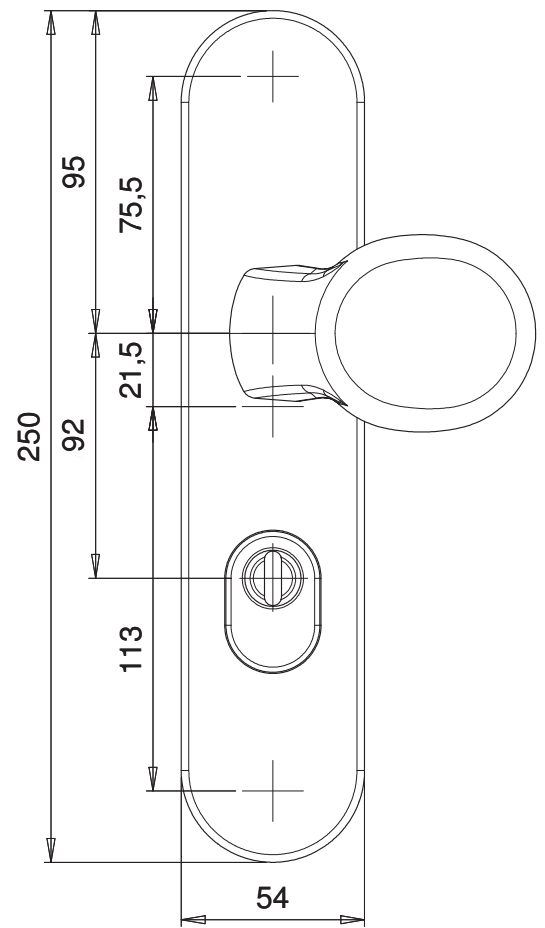

Technische tekeningen