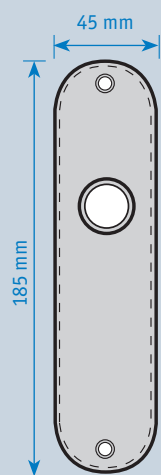

Fraaie vormgeving: de afgeronde hoogte van 185 mm geeft een goed aanzicht op de deur. De extra breedte van het schild, 45 mm, dekt bij **renovatie** de beschadigingen van het oude beslag geheel af.

D'SIGN PLUS

N.B.:
De bevestigingsgaten ten opzichte van het kruk gat zijn bij beide schilden gelijk.

De extra breedte van het D'SIGN PLUS schild (45 mm) dekt bij renovatie de beschadigingen van het oude beslag geheel af.