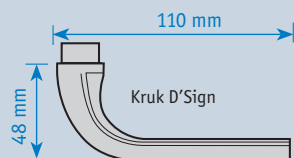

De extra breedte van het D'SIGN PLUS schild (45 mm) dekt bij renovatie de beschadigingen van het oude beslag geheel af.