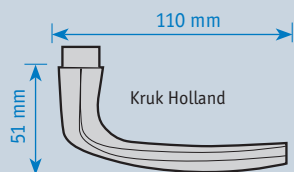

De extra breedte van het D'SIGN PLUS schild (45 mm) dekt bij renovatie de beschadigingen van het oude beslag geheel af.