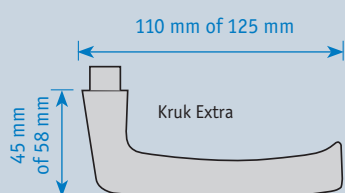

N.B.:
De bevestigingsgaten ten opzichte van het kruk gat zijn bij beide schilden gelijk.

De extra breedte van het D'SIGN PLUS schild (45 mm) dekt bij renovatie de beschadigingen van het oude beslag geheel af.