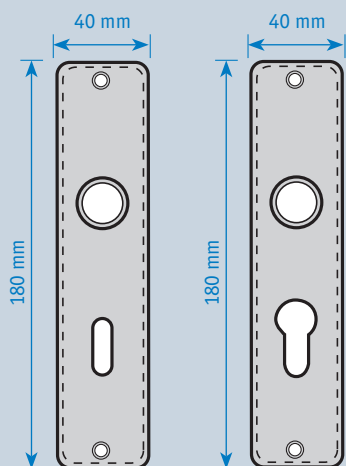

Fraaie vormgeving: de afgeronde hoogte van 185 mm geeft een goed aanzicht op de deur. De extra breedte van het schild, 45 mm, dekt bij **renovatie** de beschadigingen van het oude beslag geheel af.

D'SIGN PLUS

N.B.:
De bevestigingsgaten ten opzichte van het kruk gat zijn bij beide schilden gelijk.

De extra breedte van het D'SIGN PLUS schild (45 mm) dekt bij renovatie de beschadigingen van het oude beslag geheel af.