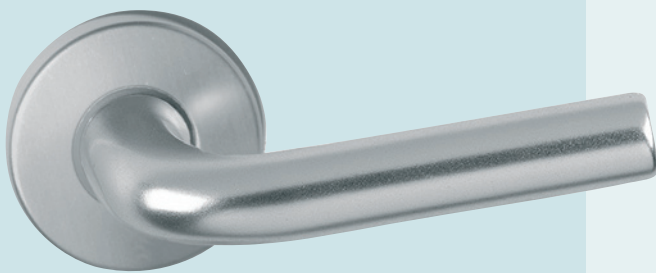

**ALS OPTIE VOOR EEN
ONDSCHIEDENDE BESLAGSTIJL
OP UW BINNENDEUREN.**