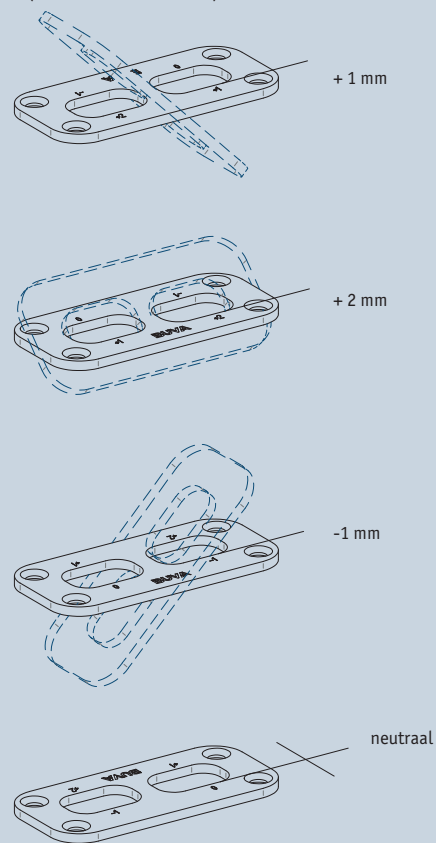

Nastelbaarheid sluitplaten kozijn type 431 en 211

- Loodrecht op het deurvlak + 2, - 1 mm (van de dichting af en naar de dichtingen toe)

Sluitplaat 431
(buitendraaiende deuren)