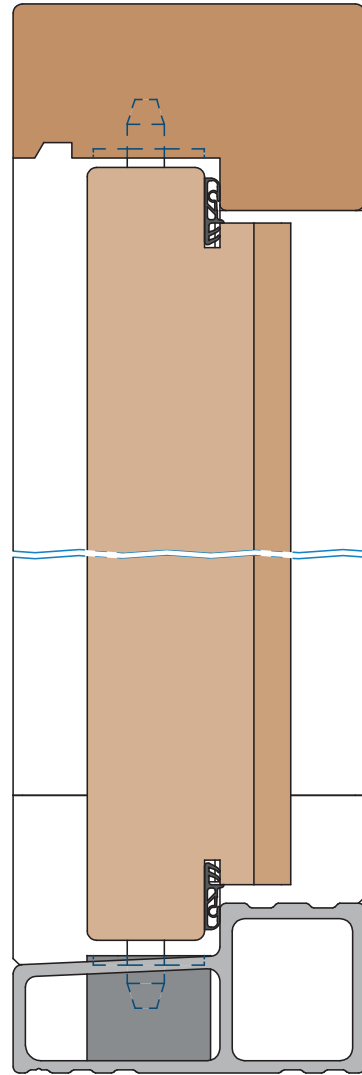

Detail 54/56 mm dikke dubbele deuren
(in combinatie met BUVA-ISOSTONE onderdorpel)