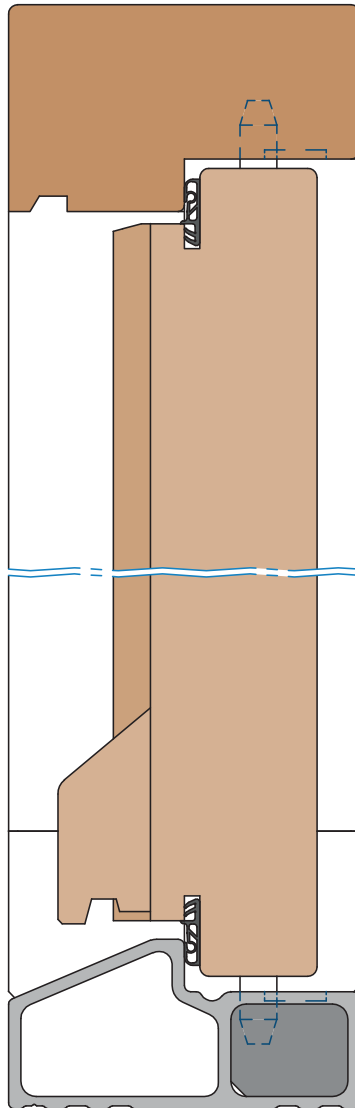

# BUVA Ergo-Duo

*Naar binnendraaiende dubbele deuren*

Detail 54/56 mm dikke dubbele deuren, enkele aanslag (in combinatie met BUVA-ISOSTONE onderdorpel)