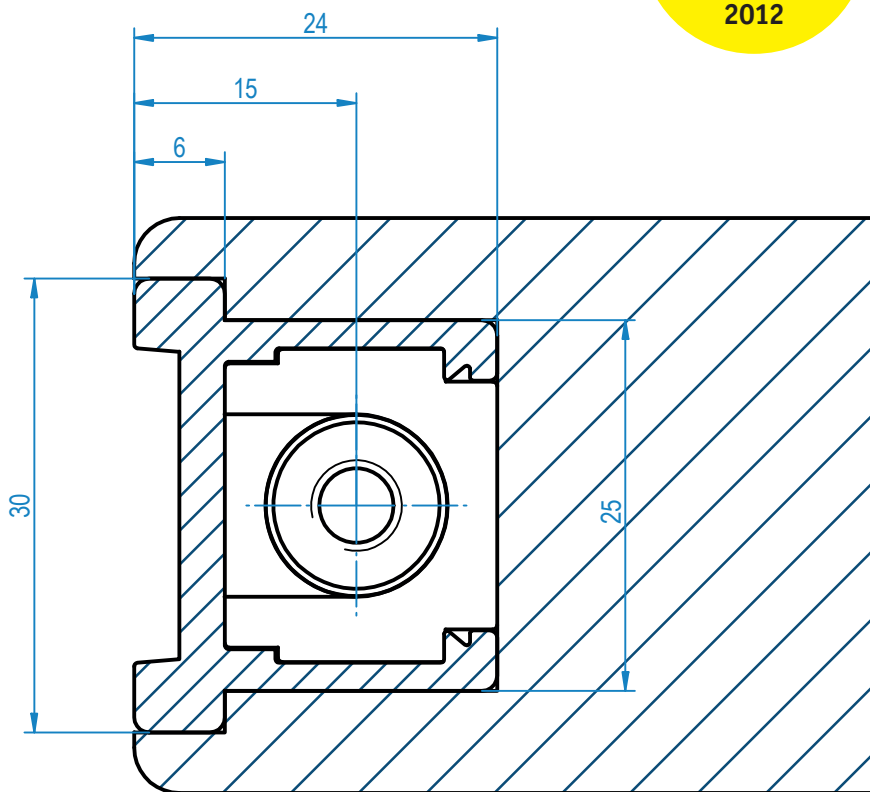

Specificaties

Maatvoering

Twee uitvoeringen

- Tot 2400 mm (inclusief opzetstuk)
- Tot 2700 mm (inclusief opzetstuk)

Vanaf
2400 mm
leverbaar vanaf
september
2012