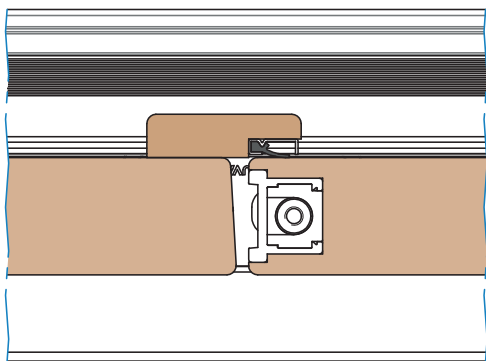

Naar buitendraaiende dubbele deuren

Detail 38/40 mm dikke dubbele deuren
(in combinatie met BUVA-ISOSTONE onderdorpel)