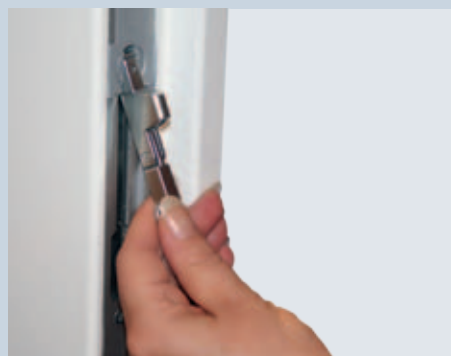

Specificaties

Oppervlaktebehandeling

De Ergo-Duo contra-espagnoletten worden geleverd in een geanodiseerde uitvoering. De stalen sluitplaten in de Ergo-Duo zijn gegalvaniseerd en voorzien van een beschermende coating. Dit geldt ook voor de sluitplaten voor de (BUVA-ISOSTONE)onderdorpel en bovendorpel.

Bediening

De Ergo-Duo contra-espagnoletten voor naar binnen- en naar buitendraaiende dubbele deuren worden bediend met een hendel.

Op maat

De unieke combinatie van een basisprofiel en een opzetprofiel maakt het mogelijk voor alle voorkomende deurhoogten een passende contra-espagnolet te maken. De Ergo-Duo contra-espagnoletten worden geleverd zoals u ze wilt, exact op de door u opgegeven maat.

Verwerkingsvoorschriften

Actuele verwerkingsvoorschriften met de juiste tekeningen en maatvoeringen kunt u downloaden van www.buva.nl

Garantie

De Ergo-Duo valt onder de standaard garanties van BUVA. De garantievoorwaarden kunt u downloaden van www.buva.nl