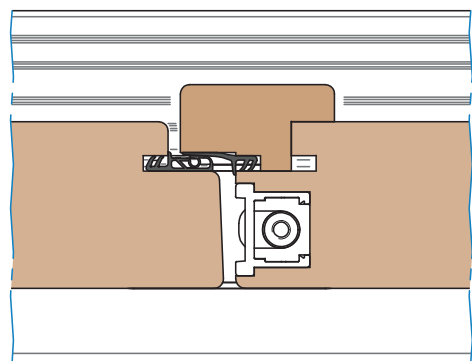

Detail 54/56 mm dikke dubbele deuren
(in combinatie met BUVA-ISOSTONE onderdorpel)