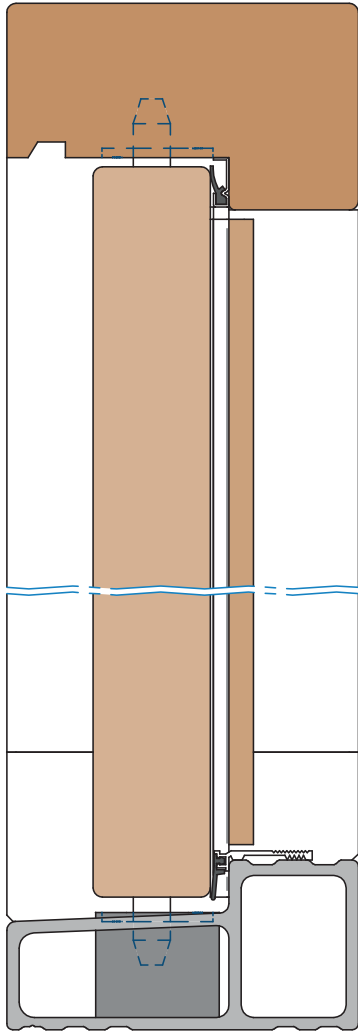

Naar buitendraaiende dubbele deuren

Detail 38/40 mm dikke dubbele deuren
(in combinatie met BUVA-ISOSTONE onderdorpel)