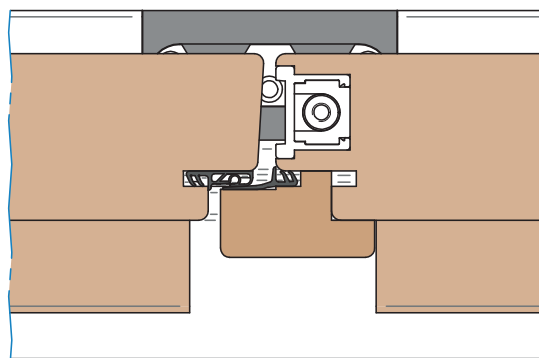

BUVA Ergo-Duo

Naar binnendraaiende dubbele deuren

Detail 54/56 mm dikke dubbele deuren, enkele aanslag (in combinatie met BUVA-ISOSTONE onderdorpel)