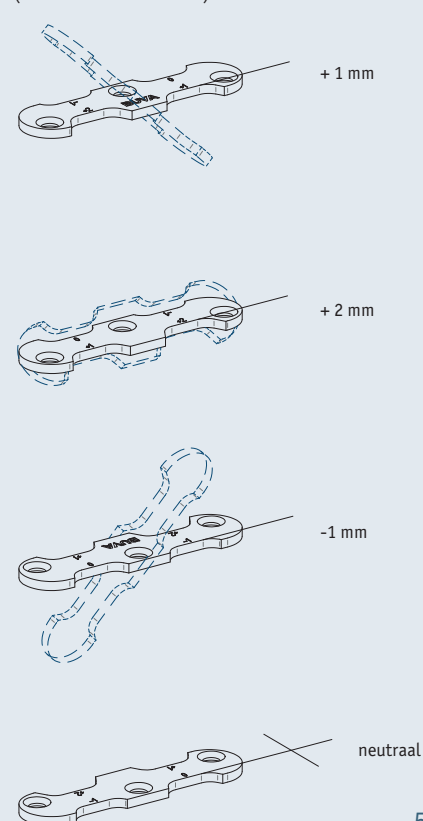

## Maatvoering

Twee uitvoeringen

- ◆ Tot 2400 mm (inclusief opzetstuk)
- ◆ Tot 2700 mm (inclusief opzetstuk)

Vanaf  
2400 mm  
leverbaar vanaf  
september  
2012

## Nastelbaarheid sluitplaten contra-espagnolet

- ◆ Hoogte + 2, - 2 mm
- ◆ Loodrecht op het deurvlak + 2, - 2 mm (van de dichting af en naar de dichtingen toe)
- ◆ Hoofdsluitplaat leverbaar met korte en lange lip

## Nastelbaarheid sluitplaten kozijn type 431 en 211

- ◆ Loodrecht op het deurvlak + 2, - 1 mm (van de dichting af en naar de dichtingen toe)

Sluitplaat 431  
(buitendraaiende deuren)

Sluitplaat 211  
(binnendraaiende deuren)