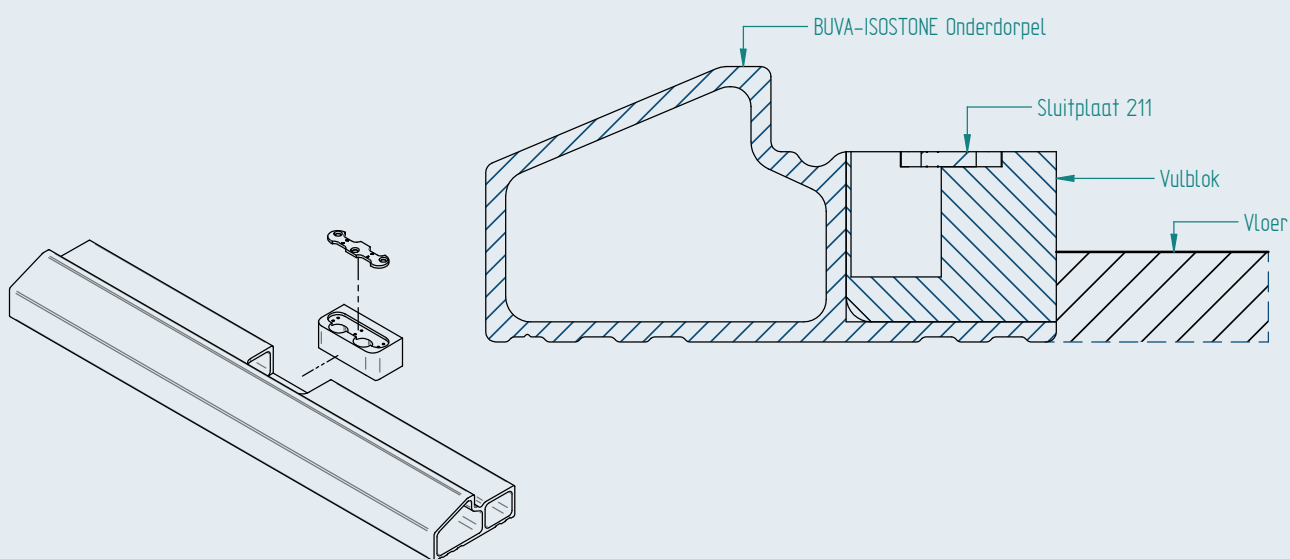

BUVA Ergo-Duo

BUVA-ISOSTONE onderdorpel

Het BUVA-ISOSTONE onderdorpelprogramma voor houten kozijnen bestaat uit twee basisdorpels voor naar binnendraaiende deuren, twee voor naar buitendraaiende deuren en twee voor hefschuifpuien. Voor naar binnen- en naar buitendraaiende dubbele deuren zijn er speciale vulblokken. Deze vulblokken zijn geheel voorbereid voor de sluitplaten van de BUVA Ergo-Duo contra-espagnolet.

Binnensponningen onderdorpel PS0100/PS0200