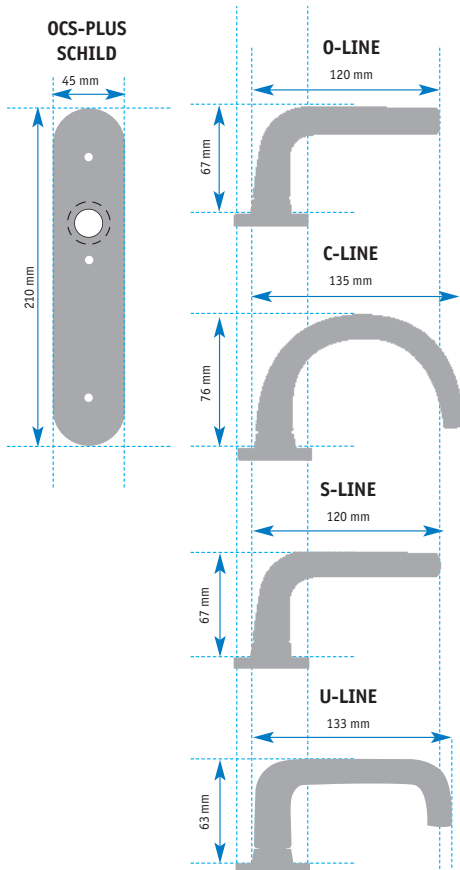

Vast gemonteerd OCS-PLUS
knoplangschild