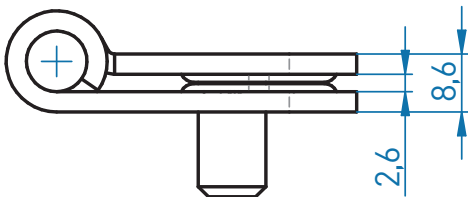

Ook is de vormgeving van het lager geoptimaliseerd. Door de lagers te voorzien van een grotere afschuining, ontstaat er een zoeker die het afhangen/dichtleggen van raam of deur vergemakkelijkt.

Belangrijk is dat de oude en nieuwe uitvoering niet door elkaar worden gebruikt. Om dit logistiek goed onderscheidbaar te maken, krijgt de nieuwe uitvoering nieuwe artikelnummers. Daarnaast is de nieuwe serie herkenbaar aan een markering ter hoogte van de afstandsdruppel.

# Programma-overzicht

afstand 2,6 mm  
(nieuw)

afstand 2 mm  
(bestaand)

**Standaard 3,5x3,5**

1342060V  
1342061V  
1342082/3

1341060  
1341061  
1341082/3

**Ai 3,5x3,5**

1342062V  
1342063V  
1342070/1