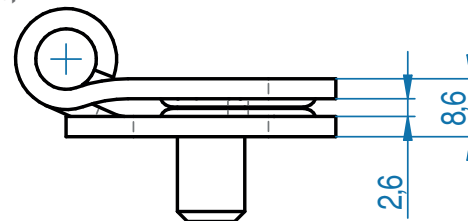

Klepraam 3,5x3,2

1342067V
1342076/7

1341067
1341076/7