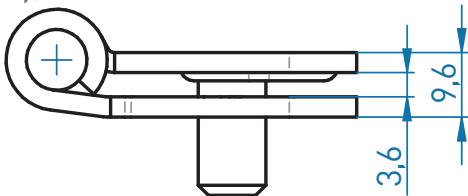

Ook is de vormgeving van het lager geoptimaliseerd. Door de lagers te voorzien van een grotere afschuining, ontstaat er een zoeker die het afhangen/dichtleggen van raam of deur vergemakkelijkt.

Belangrijk is dat de oude en nieuwe uitvoering niet door elkaar worden gebruikt. Om dit logistiek goed onderscheidbaar te maken, krijgt de nieuwe uitvoering nieuwe artikelnummers. Daarnaast is de nieuwe serie herkenbaar aan een markering ter hoogte van de afstandsdruppel.

1341062  
1341063  
1341070/1

**Klepraam 3,5x3,2**

1342067V  
1342076/7

1341067  
1341076/7

**Ai - Reno 4/3,5x3,5**

1342066V  
1342072/3

1341066  
1341072/3

**Control 3,5x3,5**

1342080V  
1342081V

1341080  
1341081

**Control - Reno 4,0/3,5x3,5**

1342180V  
1342181V

1341180  
1341181

Opm.: maten op deze tekening zijn nominale maten

---