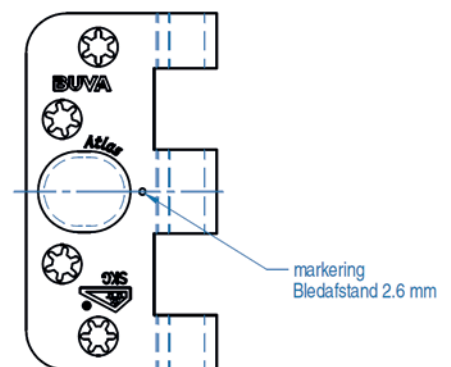

# BUVA Atlas V3 scharnieren

De BUVA Atlas scharnieren zijn doorontwikkeld om deze nog beter te laten aansluiten op de wensen uit de markt. Bij onze nieuwe serie V3 hebben wij de afstand tussen de blekken vergroot naar 2,6 mm, hierdoor is een vaste hangnaad van 2 mm te realiseren.

## Nieuw

Met deze verbetering zijn de hang- en sluitnaden op de gewenste afstand te krijgen. Ramen en deuren die goed gepositioneerd zijn in het kozijn, voldoen beter aan alle huidige en toekomstige eisen op het gebied van wind- en waterdichtheid en geluids- en energieprestatie.

Ook is de vormgeving van het lager geoptimaliseerd. Door de lagers te voorzien van een grotere afschuining, ontstaat er een zoeker die het afhangen/dichtleggen van raam of deur vergemakkelijkt.

Belangrijk is dat de oude en nieuwe uitvoering niet door elkaar worden gebruikt. Om dit logistiek goed onderscheidbaar te maken, krijgt de nieuwe uitvoering nieuwe artikelnummers. Daarnaast is de nieuwe serie herkenbaar aan een markering ter hoogte van de afstandsdruppel.

1342080V  
1342081V

1341080  
1341081

**Control - Reno 4,0/3,5x3,5**

1342180V  
1342181V

1341180  
1341181

Opm.: maten op deze tekening zijn nominale maten

---