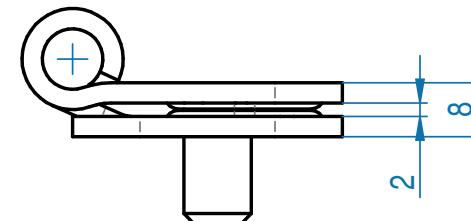

Klepraam 3,5x3,2

1342067V
1342076/7

1341067
1341076/7