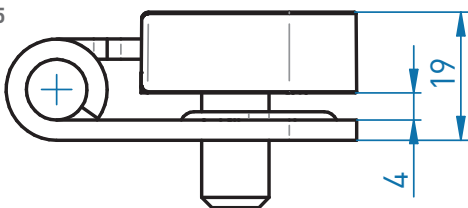

1342080V  
1342081V

1341080  
1341081

**Control - Reno 4,0/3,5x3,5**

1342180V  
1342181V

1341180  
1341181

Opm.: maten op deze tekening zijn nominale maten

---