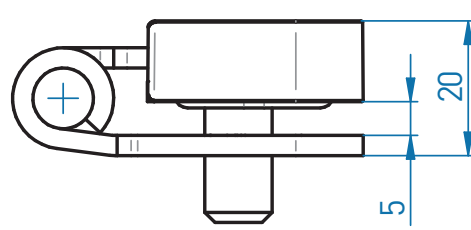

1341062  
1341063  
1341070/1

**Klepraam 3,5x3,2**

1342067V  
1342076/7

1341067  
1341076/7

**Ai - Reno 4/3,5x3,5**

1342066V  
1342072/3

1341066  
1341072/3

**Control 3,5x3,5**

1342080V  
1342081V

1341080  
1341081

**Control - Reno 4,0/3,5x3,5**

1342180V  
1342181V

1341180  
1341181

Opm.: maten op deze tekening zijn nominale maten

---