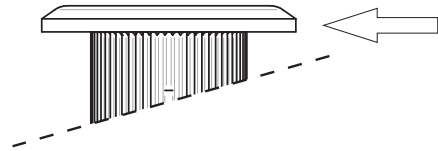

# BUVA Atlas V3 scharnieren

De BUVA Atlas scharnieren zijn doorontwikkeld om deze nog beter te laten aansluiten op de wensen uit de markt. Bij onze nieuwe serie V3 hebben wij de afstand tussen de blekken vergroot naar 2,6 mm, hierdoor is een vaste hangnaad van 2 mm te realiseren.

## Nieuw

Met deze verbetering zijn de hang- en sluitnaden op de gewenste afstand te krijgen. Ramen en deuren die goed gepositioneerd zijn in het kozijn, voldoen beter aan alle huidige en toekomstige eisen op het gebied van wind- en waterdichtheid en geluids- en energieprestatie.

Ook is de vormgeving van het lager geoptimaliseerd. Door de lagers te voorzien van een grotere afschuining, ontstaat er een zoeker die het afhangen/dichtleggen van raam of deur vergemakkelijkt.

Belangrijk is dat de oude en nieuwe uitvoering niet door elkaar worden gebruikt. Om dit logistiek goed onderscheidbaar te maken, krijgt de nieuwe uitvoering nieuwe artikelnummers. Daarnaast is de nieuwe serie herkenbaar aan een markering ter hoogte van de afstandsdruppel.