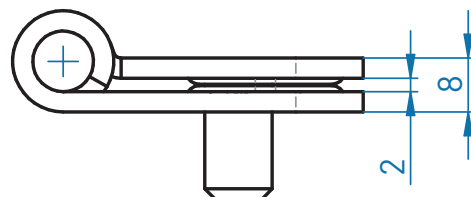

Ook is de vormgeving van het lager geoptimaliseerd. Door de lagers te voorzien van een grotere afschuining, ontstaat er een zoeker die het afhangen/dichtleggen van raam of deur vergemakkelijkt.

Belangrijk is dat de oude en nieuwe uitvoering niet door elkaar worden gebruikt. Om dit logistiek goed onderscheidbaar te maken, krijgt de nieuwe uitvoering nieuwe artikelnummers. Daarnaast is de nieuwe serie herkenbaar aan een markering ter hoogte van de afstandsdruppel.

# Programma-overzicht

afstand 2,6 mm  
(nieuw)

afstand 2 mm  
(bestaand)

**Standaard 3,5x3,5**

1342060V  
1342061V  
1342082/3

1341060  
1341061  
1341082/3

**Ai 3,5x3,5**

1342062V  
1342063V  
1342070/1