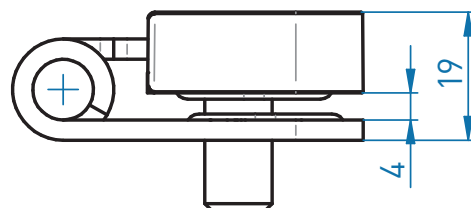

1342080V  
1342081V

1341080  
1341081

**Control - Reno 4,0/3,5x3,5**

1342180V  
1342181V

1341180  
1341181

Opm.: maten op deze tekening zijn nominale maten

---