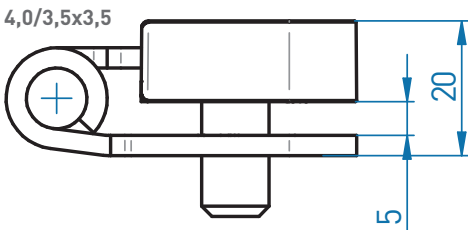

1342080V  
1342081V

1341080  
1341081

**Control - Reno 4,0/3,5x3,5**

1342180V  
1342181V

1341180  
1341181

Opm.: maten op deze tekening zijn nominale maten

---