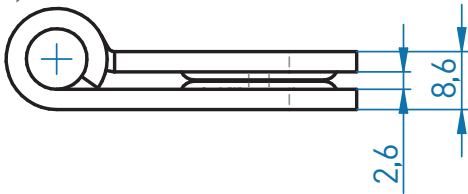

Ook is de vormgeving van het lager geoptimaliseerd. Door de lagers te voorzien van een grotere afschuining, ontstaat er een zoeker die het afhangen/dichtleggen van raam of deur vergemakkelijkt.

Belangrijk is dat de oude en nieuwe uitvoering niet door elkaar worden gebruikt. Om dit logistiek goed onderscheidbaar te maken, krijgt de nieuwe uitvoering nieuwe artikelnummers. Daarnaast is de nieuwe serie herkenbaar aan een markering ter hoogte van de afstandsdruppel.

# Programma-overzicht

afstand 2,6 mm  
(nieuw)

afstand 2 mm  
(bestaand)

**Standaard 3,5x3,5**

1342060V  
1342061V  
1342082/3

1341060  
1341061  
1341082/3

**Ai 3,5x3,5**

1342062V  
1342063V  
1342070/1